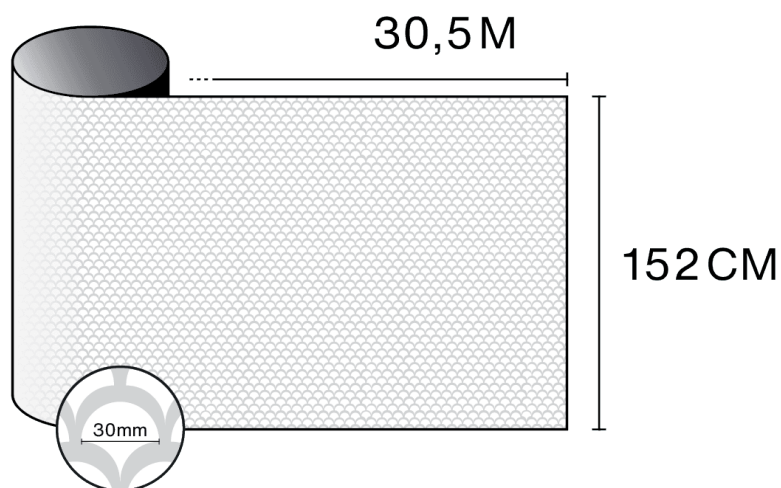

Vlastnosti

- **Záruka**
  5 roky
- **Hodnocení odolnosti vůči požáru**
  M1
- **Skladování za doporučených podmínek**
  3 roky
- **REACH / RoHS**
  Kompatibilní
- **Dostupné šířky**
  152 cm
- **Typ instalace**
  Interiér
- **Barva zvenčí**
  Matná
- **Délka**
  30.5 m
- **Uhlíková stopa produktu (LCA)**
  1.56 kgCO₂e/m²

Konstrukce

1. 1 Polyester vysoké optické kvality s potiskem
2. 2 PS lepidlo, polymerizuje se sklem během 15-
   dnů
3. 3 Jednorázový PET ochranný liner

- **Složení**
  PET
- **Tloušťka**
  40 μm

Optické a solární vlastnosti

Odraz UV (%)	90
Propustnost viditelného světla (%)	55
Lepidlo	Akrilové citlivé na tlak

Doporučení pro aplikaci

Vertikální situace a pro standardní skleněnou plochu

Čiré jednoduché sklo	✓
Tónované jednoduché sklo	✓
Odrazné tónované jednoduché sklo	✓
Čiré dvojitě sklo	✓
Tónované dvojitě sklo	✓
Odrazné tónované dvojitě sklo	✓
Plynem plněné dvojitě sklo - Low E	✓
Stadip Ext. čiré dvojitě sklo	✓
Stadip Int. čiré dvojitě sklo	✓

✓ Ano   ✗ Nedoporučeno   ! Ostražitost

Detaily

Doporučení pro údržbu

Otevřít video s radami k instalaci a údržbě