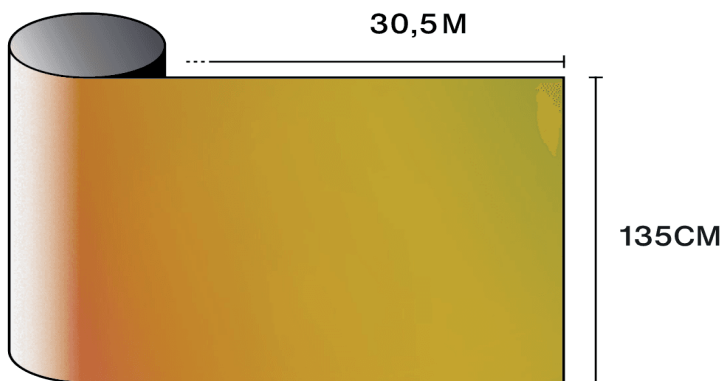

Vlastnosti

- **Záruka**
  5 roky
- **Hodnocení odolnosti vůči požáru**
  M1
- **Skladování za doporučených podmínek**
  3 roky
- **REACH / RoHS**
  Kompatibilní
- **Dostupné šířky**
  135 cm
- **Typ instalace**
  Interiér
- **Barva zvenčí**
  Teplá Barva
- **Délka**
  30.5 m
- **Uhlíková stopa produktu (LCA)**
  1.56 kgCO₂e/m²

Konstrukce

1. 1 Tvrdá vrstva odolná proti škrábancům poskytující ochranu povrchu, trvanlivost a snadné čištění
2. 2 Barvený polyester vysoké optické kvality
3. 3 Spojovací lepidlo
4. 4 Polyester vysoké optické kvality
5. 5 PS lepidlo, polymerizuje se sklem během 15-
   dnů
6. 6 Jednorázový PET ochranný liner

- **Složení**
  PET
- **Tloušťka**
  55 µm

Optické a solární vlastnosti

Odraz UV (%)	95
Propustnost viditelného světla (%)	72
Lepidlo	Akrilové citlivé na tlak

Doporučení pro aplikaci

Vertikální situace a pro standardní skleněnou plochu

Číré jednoduché sklo	✓
Tónované jednoduché sklo	!
Odrazné tónované jednoduché sklo	✓
Číré dvojité sklo	!
Tónované dvojité sklo	!
Odrazné tónované dvojité sklo	✓
Plynem plněné dvojité sklo – Low E	!
Stadip Ext. číré dvojité sklo	!
Stadip Int. číré dvojité sklo	✗

✓ Ano ✗ Nedoporučeno ! Ostražítost

Detaily

Doporučení pro údržbu

Otevřít video s radami k instalaci a údržbě