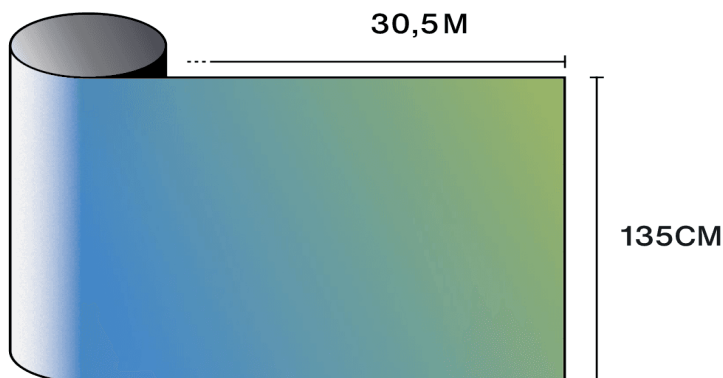

Vlastnosti

- **Záruka**
  5 roky
- **Hodnocení odolnosti vůči požáru**
  M1
- **Skladování za doporučených podmínek**
  3 roky
- **REACH / RoHS**
  Kompatibilní
- **Dostupné šířky**
  135 cm
- **Typ instalace**
  Interiér
- **Barva zvenčí**
  Studená Barva
- **Délka**
  30.5 m
- **Uhlíková stopa produktu (LCA)**
  1.56 kgCO2e/m²

Konstrukce

1. 1 Tvrdá vrstva odolná proti škrábancům poskytující ochranu povrchu, trvanlivost a snadné čištění
2. 2 Barvený polyester vysoké optické kvality
3. 3 Spojovací lepidlo
4. 4 Polyester vysoké optické kvality
5. 5 PS lepidlo, polymerizuje se sklem během 15-
   dnů
6. 6 Jednorázový PET ochranný liner

- **Složení**
  PET
- **Tloušťka**
  55 μm

Optické a solární vlastnosti

Odraz UV (%)	95
Propustnost viditelného světla (%)	72
Lepidlo	Akrilové citlivé na tlak

Doporučení pro aplikaci

Vertikální situace a pro standardní skleněnou plochu

Číré jednoduché sklo	✓
Tónované jednoduché sklo	!
Odrzné tónované jednoduché sklo	✓
Číré dvojitě sklo	!
Tónované dvojitě sklo	!
Odrzné tónované dvojitě sklo	✓
Plynem plněné dvojitě sklo – Low E	!
Stadip Ext. číré dvojitě sklo	!
Stadip Int. číré dvojitě sklo	✗

✓ Ano ✗ Nedoporučeno ! Ostražitosť

Detaily

Doporučení pro údržbu

Použijte Slide On (600-FO2) nebo Film On (600-F0355) rozpuštěný v poměru 2 cL/l vody pro instalaci a čištění. Jeden měsíc po instalaci film nečistěte a nepoužívejte na něj samolepky/lepidla.

Otevřít video s radami k instalaci a údržbě