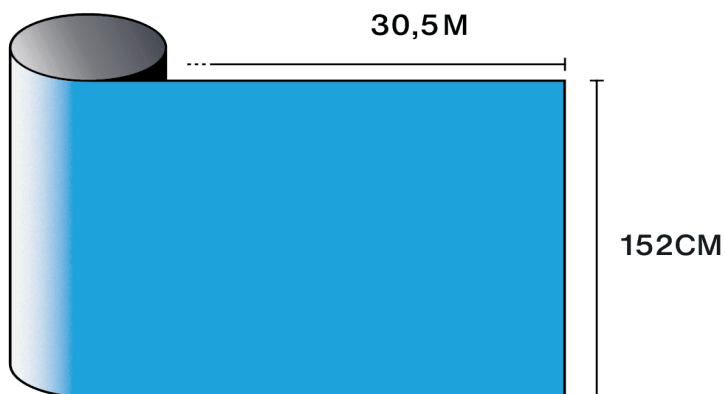

Vlastnosti

- **Záruka**
  5 roky
- **Hodnocení odolnosti vůči požáru**
  M1
- **Skladování za doporučených podmínek**
  3 roky
- **REACH / RoHS**
  Kompatibilní
- **Dostupné šířky**
  152 cm
- **Typ instalace**
  Interiér
- **Barva zvenčí**
  Modrá
- **Délka**
  30.5 m
- **Uhlíková stopa produktu (LCA)**
  1.56 kgCO₂e/m²

Optické a solární vlastnosti

Odraz UV (%)	99
Propustnost viditelného světla (%)	44
Lepidlo	Akrylové citlivé na tlak

Doporučení pro aplikaci

Vertikální situace a pro standardní skleněnou plochu

Čiré jednoduché sklo	!
Tónované jednoduché sklo	!
Odrazné tónované jednoduché sklo	!
Čiré dvojitě sklo	!
Tónované dvojitě sklo	!
Odrazné tónované dvojitě sklo	!
Plynem plněné dvojitě sklo – Low E	!
Stadip Ext. čiré dvojitě sklo	!
Stadip Int. čiré dvojitě sklo	!

✓ Ano   ✗ Nedoporučeno   ! Ostražítost

Konstrukce

1. 1 Tvrdá vrstva odolná proti škrábancům poskytující ochranu povrchu, trvanlivost a snadné čištění
2. 2 Barvený polyester vysoké optické kvality
3. 3 PS lepidlo, polymerizuje se sklem během 15-dnů
4. 4 Jednorázový PET ochranný liner

- **Složení**
  PET
- **Tloušťka**
  40 μm

Detaily

Doporučení pro údržbu

Použijte Slide On (600-FO2) nebo Film On (600-F0355) rozpuštěný v poměru 2 cL/l vody pro instalaci a čištění. Jeden měsíc po instalaci film nečistěte a nepoužívejte na něj samolepky/lepidla.

Otevřít video s radami k instalaci a údržbě