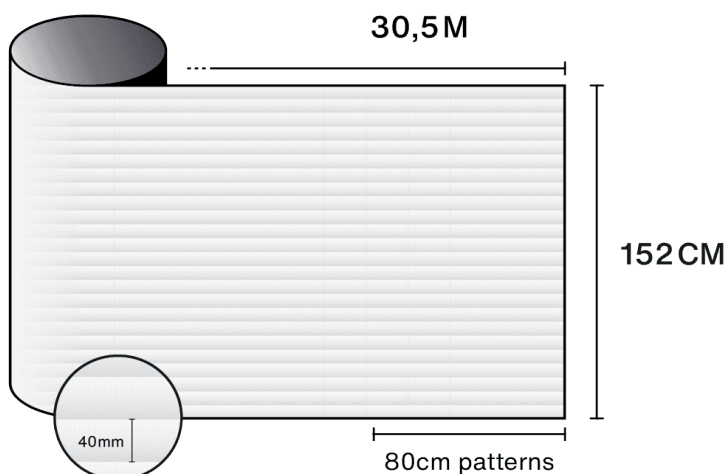

Vlastnosti

- **Záruka**
  5 roky
- **Hodnocení odolnosti vůči požáru**
  M1
- **Skladování za doporučených podmínek**
  3 roky
- **REACH / RoHS**
  Kompatibilní
- **Dostupné šířky**
  152 cm
- **Typ instalace**
  Interiér
- **Barva zvenčí**
  Bílá
- **Délka**
  30.5 m
- **Uhlíková stopa produktu (LCA)**
  1.56 kgCO₂e/m²

Konstrukce

1. 1 Polyester vysoké optické kvality s potiskem
2. 2 PS lepidlo, polymerizuje se sklem během 15-
   dnů
3. 3 Jednorázový PET ochranný liner

- **Složení**
  PET
- **Tloušťka**
  40 µm

Optické a solární vlastnosti

Odraz UV (%)	90
Propustnost viditelného světla (%)	54
Lepidlo	Akrylové citlivé na tlak

Doporučení pro aplikaci

Vertikální situace a pro standardní skleněnou plochu

Číré jednoduché sklo	✓
Tónované jednoduché sklo	✓
Odrazné tónované jednoduché sklo	✓
Číré dvojitě sklo	✓
Tónované dvojitě sklo	✓
Odrazné tónované dvojitě sklo	✓
Plynem plněné dvojitě sklo - Low E	✓
Stadip Ext. číré dvojitě sklo	✓
Stadip Int. číré dvojitě sklo	✓

✓ Ano   ✗ Nedoporučeno   ! Ostražitost

Detaily

Doporučení pro údržbu

Otevřít video s radami k instalaci a údržbě