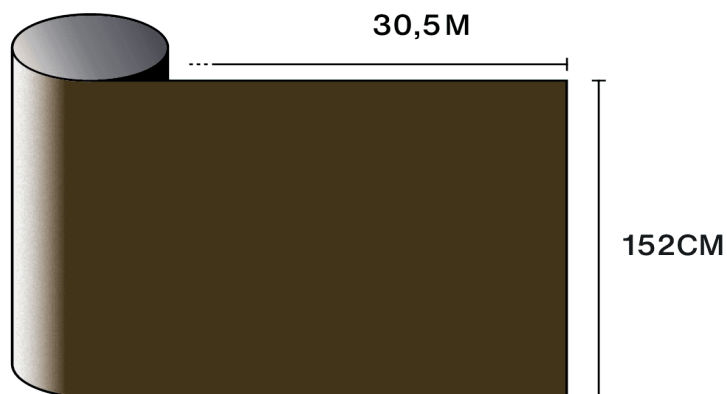

Vlastnosti

- **Záruka**
  5 roky
- **Hodnocení odolnosti vůči požáru**
  M1
- **Skladování za doporučených podmínek**
  3 roky
- **REACH / RoHS**
  Kompatibilní
- **Dostupné šířky**
  152 cm
- **Typ instalace**
  Interiér
- **Barva zvenčí**
  Hnědá
- **Délka**
  30.5 m
- **Uhlíková stopa produktu (LCA)**
  1.56 kgCO2e/m²

Optické a solární vlastnosti

Odraz UV (%)	99
Propustnost viditelného světla (%)	35
Lepidlo	Akrylové citlivé na tlak

Doporučení pro aplikaci

Vertikální situace a pro standardní skleněnou plochu

Čiré jednoduché sklo	✓
Tónované jednoduché sklo	✗
Odrazné tónované jednoduché sklo	✓
Čiré dvojitě sklo	!
Tónované dvojitě sklo	✗
Odrazné tónované dvojitě sklo	✓
Plynem plněné dvojitě sklo – Low E	✗
Stadip Ext. čiré dvojitě sklo	✗
Stadip Int. čiré dvojitě sklo	✗

✓ Ano ✗ Nedoporučeno ! Ostražitost

Konstrukce

1. 1 Tvrdá vrstva odolná proti škrábancům poskytující ochranu povrchu, trvanlivost a snadné čištění
2. 2 Barvený polyester vysoké optické kvality
3. 3 PS lepidlo, polymerizuje se sklem během 15-dnů
4. 4 Jednorázový PET ochranný liner

- **Složení**
  PET
- **Tloušťka**
  40 μm

Detaily

Doporučení pro údržbu

Použijte Slide On (600-FO2) nebo Film On (600-F0355) rozpuštěný v poměru 2 cL/l vody pro instalaci a čištění. Jeden měsíc po instalaci film nečistěte a nepoužívejte na něj samolepky/lepidla.

Otevřít video s radami k instalaci a údržbě