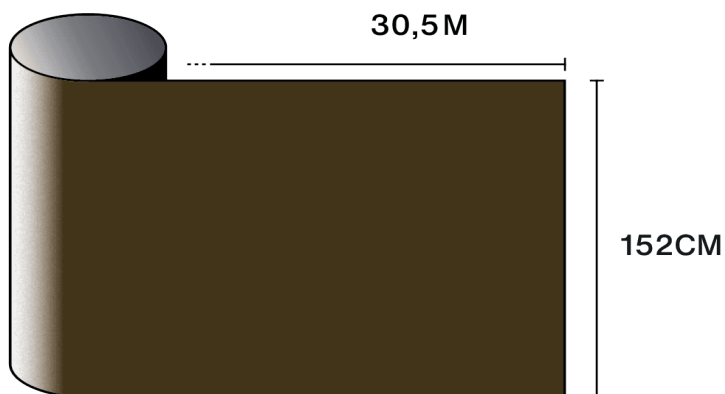

Vlastnosti

- **Záruka**
  5 roky
- **Hodnocení odolnosti vůči požáru**
  M1
- **Skladování za doporučených podmínek**
  3 roky
- **REACH / RoHS**
  Kompatibilní
- **Dostupné šířky**
  152 cm
- **Typ instalace**
  Interiér
- **Barva zvenčí**
  Hnědá
- **Délka**
  30.5 m
- **Uhlíková stopa produktu (LCA)**
  1.56 kgCO2e/m²

Optické a solární vlastnosti

Odraz UV (%)	99
Propustnost viditelného světla (%)	35
Lepidlo	Akrilové citlivé na tlak

Doporučení pro aplikaci

Vertikální situace a pro standardní skleněnou plochu

Čiré jednoduché sklo	✓
Tónované jednoduché sklo	✗
Odrazné tónované jednoduché sklo	✓
Čiré dvojitě sklo	!
Tónované dvojitě sklo	✗
Odrazné tónované dvojitě sklo	✓
Plynem plněné dvojitě sklo – Low E	✗
Stadip Ext. čiré dvojitě sklo	✗
Stadip Int. čiré dvojitě sklo	✗

✓ Ano ✗ Nedoporučeno ! Ostražitosť

Konstrukce

1. 1 Tvrdá vrstva odolná proti škrábancům poskytující ochranu povrchu, trvanlivost a snadné čištění
2. 2 Barvený polyester vysoké optické kvality
3. 3 PS lepidlo, polymerizuje se sklem během 15-dnů
4. 4 Jednorázový PET ochranný liner

- **Složení**
  PET
- **Tloušťka**
  40 μm

Detaily

Doporučení pro údržbu

Otevřít video s radami k instalaci a údržbě