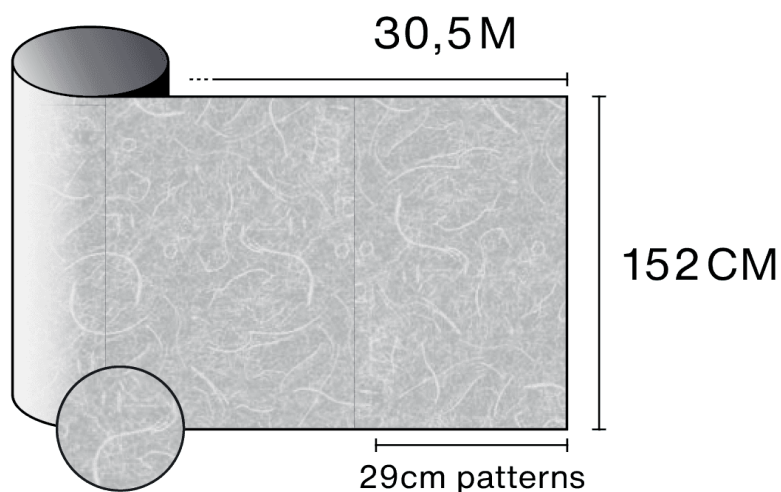

Vlastnosti

- **Záruka**
  5 roky
- **Hodnocení odolnosti vůči požáru**
  M1
- **Skladování za doporučených podmínek**
  3 roky
- **REACH / RoHS**
  Kompatibilní
- **Dostupné šířky**
  152 cm
- **Typ instalace**
  Interiér
- **Barva zvenčí**
  Bílá
- **Délka**
  30.5 m
- **Uhlíková stopa produktu (LCA)**
  1.56 kgCO2e/m²

Konstrukce

1. 1 Polyester vysoké optické kvality s potiskem
2. 2 PS lepidlo, polymerizuje se sklem během 15-
   dnů
3. 3 Jednorázový PET ochranný liner

- **Složení**
  PET
- **Tloušťka**
  40 μm

Optické a solární vlastnosti

Odraz UV (%)	90
Propustnost viditelného světla (%)	40
Lepidlo	Akrylové citlivé na tlak

Doporučení pro aplikaci

Vertikální situace a pro standardní skleněnou plochu

Číré jednoduché sklo	✓
Tónované jednoduché sklo	✓
Odrazné tónované jednoduché sklo	✓
Číré dvojitě sklo	✓
Tónované dvojitě sklo	✓
Odrazné tónované dvojitě sklo	✓
Plynem plněné dvojitě sklo - Low E	✓
Stadip Ext. číré dvojitě sklo	✓
Stadip Int. číré dvojitě sklo	✓

✓ Ano   ✗ Nedoporučeno   ! Ostražitost

Detaily

Doporučení pro údržbu

Použijte Slide On (600-FO2) nebo Film On (600-F0355) rozpuštěný v poměru 2 cL/l vody pro instalaci a čištění. Jeden měsíc po instalaci film nečistěte a nepoužívejte na něj samolepky/lepidla.

Otevřít video s radami k instalaci a údržbě