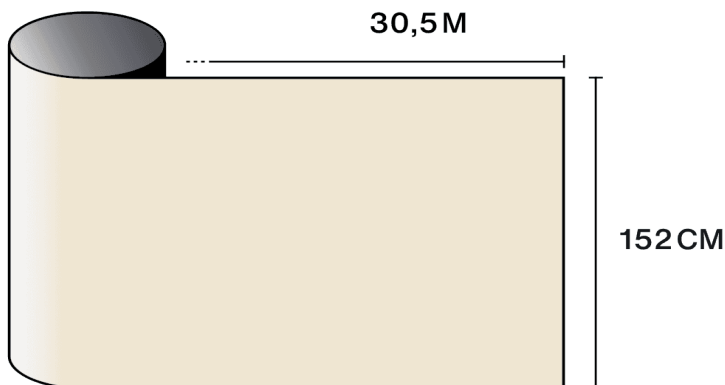

Vlastnosti

- **Záruka**
  10 roky
- **Hodnocení odolnosti vůči požáru**
  M1
- **Skladování za doporučených podmínek**
  3 roky
- **REACH / RoHS**
  Kompatibilní
- **Dostupné šířky**
  152 cm
- **Typ instalace**
  Interiér
- **Barva zvenčí**
  Průhledná
- **Délka**
  30.5 m
- **Uhlíková stopa produktu (LCA)**
  1.56 kgCO₂e/m²

Optické a solární vlastnosti

Odraz UV (%)	95
Propustnost viditelného světla (%)	85
Lepidlo	Akrylové citlivé na tlak

Doporučení pro aplikaci

Vertikální situace a pro standardní skleněnou plochu

Čiré jednoduché sklo	✓
Tónované jednoduché sklo	✓
Odrazné tónované jednoduché sklo	✓
Čiré dvojitě sklo	✓
Tónované dvojitě sklo	✓
Odrazné tónované dvojitě sklo	✓
Plynem plněné dvojitě sklo – Low E	✓
Stadip Ext. čiré dvojitě sklo	✓
Stadip Int. čiré dvojitě sklo	✓

✓ Ano   ✗ Nedoporučeno   ! Ostražítost

Konstrukce

1. 1 Tvrdá vrstva odolná proti škrábancům poskytující ochranu povrchu, trvanlivost a snadné čištění
2. 2 Polyester vysoké optické kvality
3. 3 Vyztužené PS lepidlo podporující elasticitu fólie při nárazu, polymerizuje se sklem během 30dnů
4. 4 Jednorázový PET ochranný liner

- **Složení**
  PET
- **Tloušťka**
  80 μm

Detaily

Doporučení pro údržbu

Použijte Slide On (600-FO2) nebo Film On (600-F0355) rozpuštěný v poměru 2 cL/l vody pro instalaci a čištění. Jeden měsíc po instalaci film nečistěte a nepoužívejte na něj samolepky/lepidla.

Otevřít video s radami k instalaci a údržbě