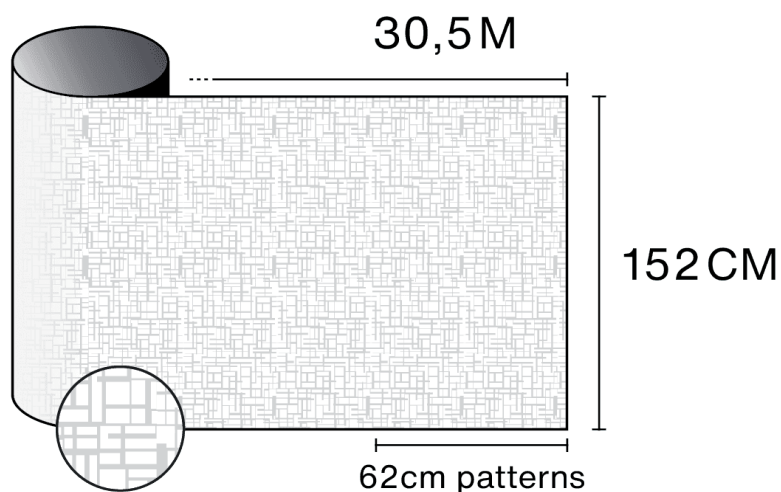

Vlastnosti

- **Záruka**
  5 roky
- **Hodnocení odolnosti vůči požáru**
  M1
- **Skladování za doporučených podmínek**
  3 roky
- **REACH / RoHS**
  Kompatibilní
- **Dostupné šířky**
  152 cm
- **Typ instalace**
  Interiér
- **Barva zvenčí**
  Bílá
- **Délka**
  30.5 m
- **Uhlíková stopa produktu (LCA)**
  1.56 kgCO2e/m²

Konstrukce

1. 1 Polyester vysoké optické kvality s potiskem
2. 2 PS lepidlo, polymerizuje se sklem během 15-
   dnů
3. 3 Jednorázový PET ochranný liner

- **Složení**
  PET
- **Tloušťka**
  40 μm

Optické a solární vlastnosti

Odraz UV (%)	90
Propustnost viditelného světla (%)	60
Lepidlo	Akrylové citlivé na tlak

Doporučení pro aplikaci

Vertikální situace a pro standardní skleněnou plochu

Číré jednoduché sklo	✓
Tónované jednoduché sklo	✓
Odrazné tónované jednoduché sklo	✓
Číré dvojitě sklo	✓
Tónované dvojitě sklo	✓
Odrazné tónované dvojitě sklo	✓
Plynem plněné dvojitě sklo - Low E	✓
Stadip Ext. číré dvojitě sklo	✓
Stadip Int. číré dvojitě sklo	✓

✓ Ano   ✗ Nedoporučeno   ! Ostražítost

Detaily

Doporučení pro údržbu

Použijte Slide On (600-FO2) nebo Film On (600-F0355) rozpuštěný v poměru 2 cL/l vody pro instalaci a čištění. Jeden měsíc po instalaci film nečistěte a nepoužívejte na něj samolepky/lepidla.

Otevřít video s radami k instalaci a údržbě