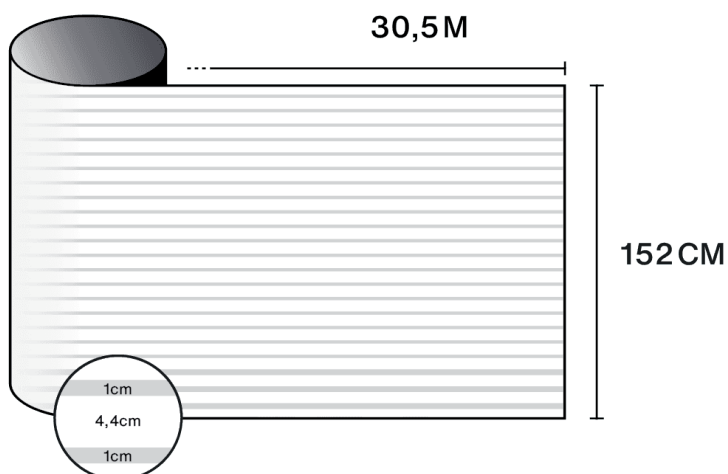

Vlastnosti

- **Záruka**
  5 roky
- **Hodnocení odolnosti vůči požáru**
  M1
- **Skladování za doporučených podmínek**
  3 roky
- **REACH / RoHS**
  Kompatibilní
- **Dostupné šířky**
  152 cm
- **Typ instalace**
  Interiér
- **Barva zvenčí**
  Matná
- **Délka**
  30.5 m
- **Uhlíková stopa produktu (LCA)**
  1.56 kgCO2e/m²

Konstrukce

1. 1 Polyester vysoké optické kvality s potiskem
2. 2 PS lepidlo, polymerizuje se sklem během 15-
   dnů
3. 3 Jednorázový PET ochranný liner

- **Složení**
  PET
- **Tloušťka**
  40 μm

Optické a solární vlastnosti

Odraz UV (%)	90
Propustnost viditelného světla (%)	54
Lepidlo	Akrilové citlivé na tlak

Doporučení pro aplikaci

Vertikální situace a pro standardní skleněnou plochu

Číré jednoduché sklo	✓
Tónované jednoduché sklo	✓
Odrazné tónované jednoduché sklo	✓
Číré dvojitě sklo	✓
Tónované dvojitě sklo	✓
Odrazné tónované dvojitě sklo	✓
Plynem plněné dvojitě sklo - Low E	✓
Stadip Ext. číré dvojitě sklo	✓
Stadip Int. číré dvojitě sklo	✓

✓ Ano   ✗ Nedoporučeno   ! Ostražítost

Detaily

Doporučení pro údržbu

Otevřít video s radami k instalaci a údržbě