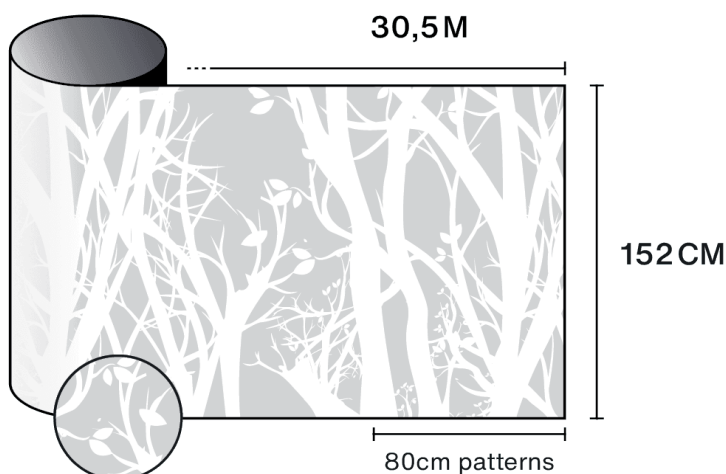

Vlastnosti

- **Záruka**
  5 roky
- **Hodnocení odolnosti vůči požáru**
  M1
- **Skladování za doporučených podmínek**
  3 roky
- **REACH / RoHS**
  Kompatibilní
- **Dostupné šířky**
  152 cm
- **Typ instalace**
  Interiér
- **Barva zvenčí**
  Matná
- **Délka**
  30.5 m
- **Uhlíková stopa produktu (LCA)**
  1.56 kgCO2e/m²

Konstrukce

1. 1 Polyester vysoké optické kvality s potiskem
2. 2 PS lepidlo, polymerizuje se sklem během 15-
   dnů
3. 3 Jednorázový PET ochranný liner

- **Složení**
  PET
- **Tloušťka**
  40 µm

Optické a solární vlastnosti

Odraz UV (%)	90
Propustnost viditelného světla (%)	55
Lepidlo	Akrylové citlivé na tlak

Doporučení pro aplikaci

Vertikální situace a pro standardní skleněnou plochu

Číré jednoduché sklo	✓
Tónované jednoduché sklo	✓
Odrazné tónované jednoduché sklo	✓
Číré dvojitě sklo	✓
Tónované dvojitě sklo	✓
Odrazné tónované dvojitě sklo	✓
Plynem plněné dvojitě sklo - Low E	✓
Stadip Ext. číré dvojitě sklo	✓
Stadip Int. číré dvojitě sklo	✓

✓ Ano   ✗ Nedoporučeno   ! Ostražitost

Detaily

Doporučení pro údržbu

Použijte Slide On (600-FO2) nebo Film On (600-F0355) rozpuštěný v poměru 2 cL/l vody pro instalaci a čištění. Jeden měsíc po instalaci film nečistěte a nepoužívejte na něj samolepky/lepidla.

Otevřít video s radami k instalaci a údržbě