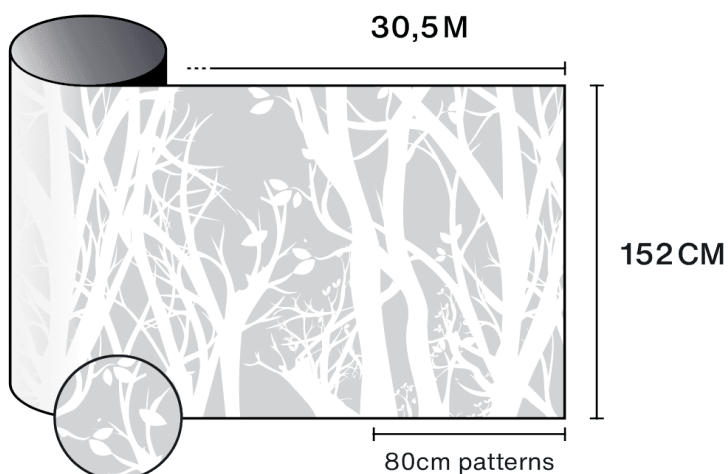

Vlastnosti

- **Záruka**
  5 roky
- **Hodnocení odolnosti vůči požáru**
  M1
- **Skladování za doporučených podmínek**
  3 roky
- **REACH / RoHS**
  Kompatibilní
- **Dostupné šířky**
  152 cm
- **Typ instalace**
  Interiér
- **Barva zvenčí**
  Matná
- **Délka**
  30.5 m
- **Uhlíková stopa produktu (LCA)**
  1.56 kgCO2e/m²

Konstrukce

1. 1 Polyester vysoké optické kvality s potiskem
2. 2 PS lepidlo, polymerizuje se sklem během 15-
   dnů
3. 3 Jednorázový PET ochranný liner

- **Složení**
  PET
- **Tloušťka**
  40 µm

Optické a solární vlastnosti

Odraz UV (%)	90
Propustnost viditelného světla (%)	55
Lepidlo	Akrilové citlivé na tlak

Doporučení pro aplikaci

Vertikální situace a pro standardní skleněnou plochu

Číré jednoduché sklo	✓
Tónované jednoduché sklo	✓
Odrazné tónované jednoduché sklo	✓
Číré dvojitě sklo	✓
Tónované dvojitě sklo	✓
Odrazné tónované dvojitě sklo	✓
Plynem plněné dvojitě sklo - Low E	✓
Stadip Ext. číré dvojitě sklo	✓
Stadip Int. číré dvojitě sklo	✓

✓ Ano   ✗ Nedoporučeno   ! Ostražitost

Detaily

Doporučení pro údržbu

Otevřít video s radami k instalaci a údržbě