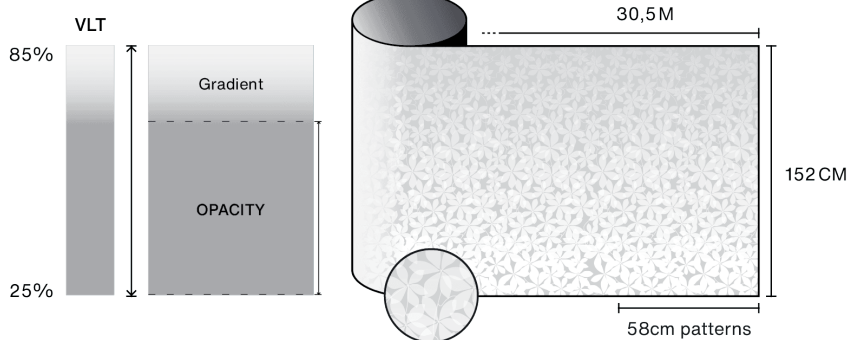

Vlastnosti

- **Záruka**
  5 roky
- **Hodnocení odolnosti vůči požáru**
  M1
- **Skladování za doporučených podmínek**
  3 roky
- **REACH / RoHS**
  Kompatibilní
- **Dostupné šířky**
  152 cm
- **Typ instalace**
  Interiér
- **Barva zvenčí**
  Bílá
- **Délka**
  30.5 m
- **Uhlíková stopa produktu (LCA)**
  1.56 kgCO₂e/m²

Konstrukce

1. 1 Polyester vysoké optické kvality s potiskem
2. 2 PS lepidlo, polymerizuje se sklem během 15-
   dnů
3. 3 Jednorázový PET ochranný liner

- **Složení**
  PET
- **Tloušťka**
  40 µm

Optické a solární vlastnosti

Odraz UV (%)	90
Propustnost viditelného světla (%)	min: 25 max: 80
Lepidlo	Akrilové citlivé na tlak

Doporučení pro aplikaci

Vertikální situace a pro standardní skleněnou plochu

Číré jednoduché sklo	✓
Tónované jednoduché sklo	✓
Odrazné tónované jednoduché sklo	✓
Číré dvojitě sklo	✓
Tónované dvojitě sklo	✓
Odrazné tónované dvojitě sklo	✓
Plynem plněné dvojitě sklo - Low E	✓
Stadip Ext. číré dvojitě sklo	✓
Stadip Int. číré dvojitě sklo	✓

✓ Ano   × Nedoporučeno   ! Ostražítost

Detaily

Doporučení pro údržbu

Otevřít video s radami k instalaci a údržbě