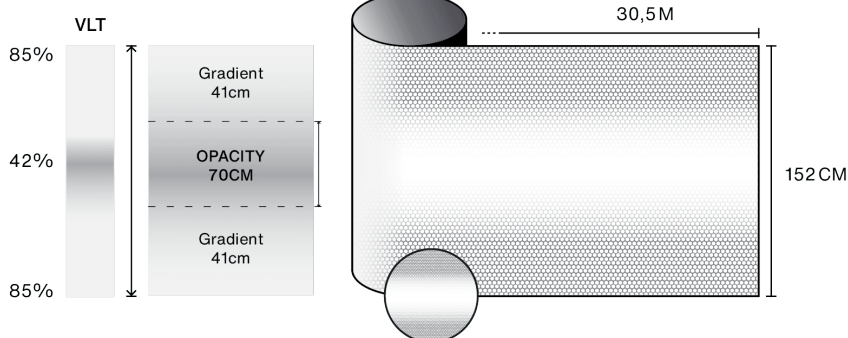

Vlastnosti

- **Záruka**
  5 roky
- **Hodnocení odolnosti vůči požáru**
  M1
- **Skladování za doporučených podmínek**
  3 roky
- **REACH / RoHS**
  Kompatibilní
- **Dostupné šířky**
  152 cm
- **Typ instalace**
  Interiér
- **Barva zvenčí**
  Matná
- **Délka**
  30.5 m
- **Uhlíková stopa produktu (LCA)**
  1.56 kgCO2e/m²

Konstrukce

1. 1 Polyester vysoké optické kvality s potiskem
2. 2 PS lepidlo, polymerizuje se sklem během 15-
   dnů
3. 3 Jednorázový PET ochranný liner

- **Složení**
  PET
- **Tloušťka**
  40 µm

Optické a solární vlastnosti

Odraz UV (%)	90
Propustnost viditelného světla (%)	min: 42 max: 85
Lepidlo	Akrilové citlivé na tlak

Doporučení pro aplikaci

Vertikální situace a pro standardní skleněnou plochu

Číré jednoduché sklo	✓
Tónované jednoduché sklo	✓
Odrazné tónované jednoduché sklo	✓
Číré dvojitě sklo	✓
Tónované dvojitě sklo	✓
Odrazné tónované dvojitě sklo	✓
Plynem plněné dvojitě sklo - Low E	✓
Stadip Ext. číré dvojitě sklo	✓
Stadip Int. číré dvojitě sklo	✓

✓ Ano   ✗ Nedoporučeno   ! Ostražítost

Detaily

Doporučení pro údržbu

Otevřít video s radami k instalaci a údržbě