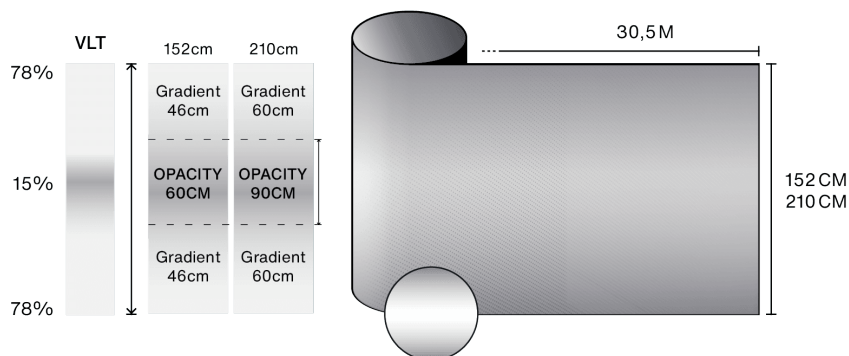

Vlastnosti

- **Záruka**
  5 roky
- **Hodnocení odolnosti vůči požáru**
  M1
- **Skladování za doporučených podmínek**
  3 roky
- **Dostupné šířky**
  152 cm, 210 cm
- **Typ instalace**
  Interiér
- **Barva zvenčí**
  Bílá
- **Délka**
  30 m
- **Uhlíková stopa produktu (LCA)**
  1.56 kgCO₂e/m²

Konstrukce

1. 1 Polyester vysoké optické kvality s^optiskem
2. 2 PS lepidlo, polymerizuje se sklem během 15-
   dnů
3. 3 Jednorázový PET ochranný liner

- **Složení**
  PET
- **Tloušťka**
  60 μm

Optické a solární vlastnosti

Odraz UV (%)	90
Propustnost viditelného světla (%)	min: 15 max: 78
Lepidlo	Akrylové citlivé na tlak

Doporučení pro aplikaci

Vertikální situace a pro standardní skleněnou plochu

Číré jednoduché sklo	✓
Tónované jednoduché sklo	✓
Odrazné tónované jednoduché sklo	✓
Číré dvojitě sklo	✓
Tónované dvojitě sklo	✓
Odrazné tónované dvojitě sklo	✓
Plynem plněné dvojitě sklo – Low E	✓
Stadip Ext. číré dvojitě sklo	✓
Stadip Int. číré dvojitě sklo	✓

✓ Ano   × Nedoporučeno   ! Ostražitost

Detaily

Doporučení pro údržbu

Otevřít video s radami k instalaci a údržbě