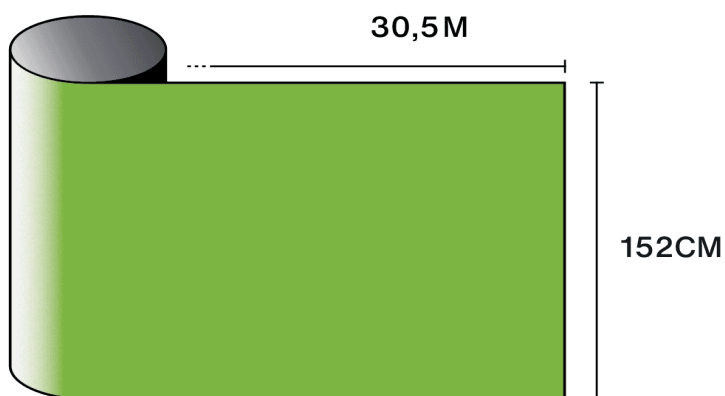

Vlastnosti

- **Záruka**
  5 roky
- **Hodnocení odolnosti vůči požáru**
  M1
- **Skladování za doporučených podmínek**
  3 roky
- **REACH / RoHS**
  Kompatibilní
- **Dostupné šířky**
  152 cm
- **Typ instalace**
  Interiér
- **Barva zvenčí**
  Zelená
- **Délka**
  30.5 m
- **Uhlíková stopa produktu (LCA)**
  1.56 kgCO2e/m²

Optické a solární vlastnosti

Odraz UV (%)	95
Propustnost viditelného světla (%)	55
Lepidlo	Akrilové citlivé na tlak

Doporučení pro aplikaci

Vertikální situace a pro standardní skleněnou plochu

Čiré jednoduché sklo	✓
Tónované jednoduché sklo	!
Odrazné tónované jednoduché sklo	✓
Čiré dvojitě sklo	✓
Tónované dvojitě sklo	!
Odrazné tónované dvojitě sklo	✓
Plynem plněné dvojitě sklo – Low E	✓
Stadip Ext. čiré dvojitě sklo	✓
Stadip Int. čiré dvojitě sklo	!

✓ Ano   ✗ Nedoporučeno   ! Ostražitost

Konstrukce

1. 1 Tvrdá vrstva odolná proti škrábancům poskytující ochranu povrchu, trvanlivost a snadné čištění
2. 2 Barvený polyester vysoké optické kvality
3. 3 PS lepidlo, polymerizuje se sklem během 15-
   dnů
4. 4 Jednorázový PET ochranný liner

- **Složení**
  PET
- **Tloušťka**
  40 μm

Detaily

Doporučení pro údržbu

Použijte Slide On (600-FO2) nebo Film On (600-F0355) rozpuštěný v poměru 2 cL/l vody pro instalaci a čištění. Jeden měsíc po instalaci film nečistěte a nepoužívejte na něj samolepky/lepidla.

Otevřít video s radami k instalaci a údržbě