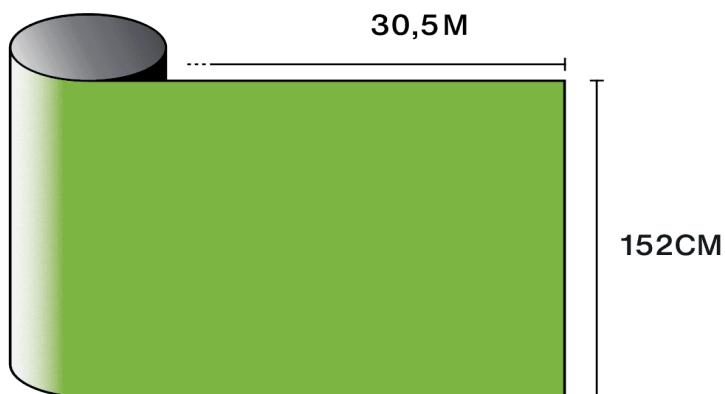

Vlastnosti

- **Záruka**
  5 roky
- **Hodnocení odolnosti vůči požáru**
  M1
- **Skladování za doporučených podmínek**
  3 roky
- **REACH / RoHS**
  Kompatibilní
- **Dostupné šířky**
  152 cm
- **Typ instalace**
  Interiér
- **Barva zvenčí**
  Zelená
- **Délka**
  30.5 m
- **Uhlíková stopa produktu (LCA)**
  1.56 kgCO2e/m²

Konstrukce

1. 1 Tvrdá vrstva odolná proti škrábancům poskytující ochranu povrchu, trvanlivost a snadné čištění
2. 2 Barvený polyester vysoké optické kvality
3. 3 PS lepidlo, polymerizuje se sklem během 15-dnů
4. 4 Jednorázový PET ochranný liner

- **Složení**
  PET
- **Tloušťka**
  40 μm

Optické a solární vlastnosti

Odraz UV (%)	95
Propustnost viditelného světla (%)	55
Lepidlo	Akrilové citlivé na tlak

Doporučení pro aplikaci

Vertikální situace a pro standardní skleněnou plochu

Čiré jednoduché sklo	✓
Tónované jednoduché sklo	!
Odrazné tónované jednoduché sklo	✓
Čiré dvojitě sklo	✓
Tónované dvojitě sklo	!
Odrazné tónované dvojitě sklo	✓
Plynem plněné dvojitě sklo – Low E	✓
Stadip Ext. čiré dvojitě sklo	✓
Stadip Int. čiré dvojitě sklo	!

✓ Ano   × Nedoporučeno   ! Ostražítost

Detaily

Doporučení pro údržbu

Otevřít video s radami k instalaci a údržbě