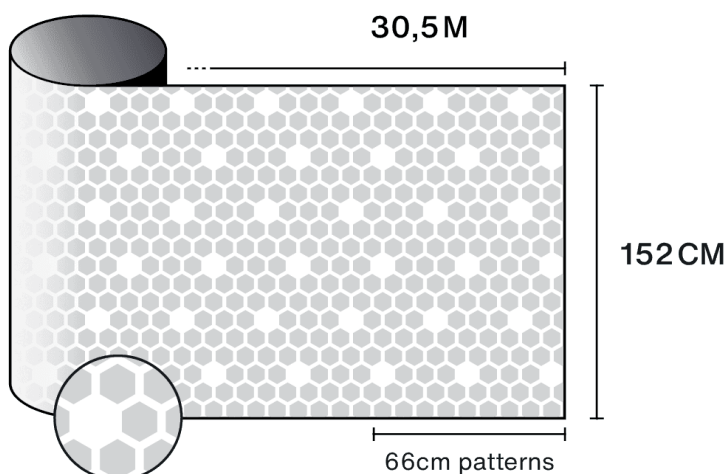

Vlastnosti

- **Záruka**
  5 roky
- **Hodnocení odolnosti vůči požáru**
  M1
- **Skladování za doporučených podmínek**
  3 roky
- **REACH / RoHS**
  Kompatibilní
- **Dostupné šířky**
  152 cm
- **Typ instalace**
  Interiér
- **Barva zvenčí**
  Matná
- **Délka**
  30.5 m
- **Uhlíková stopa produktu (LCA)**
  1.56 kgCO2e/m²

Optické a solární vlastnosti

Odraz UV (%)	90
Lepidlo	Akrilové citlivé na tlak

Doporučení pro aplikaci

Vertikální situace a pro standardní skleněnou plochu

Čiré jednoduché sklo	✓
Tónované jednoduché sklo	✓
Odrazné tónované jednoduché sklo	✓
Čiré dvojitě sklo	✓
Tónované dvojitě sklo	✓
Odrazné tónované dvojitě sklo	✓
Plynem plněné dvojitě sklo – Low E	✓
Stadip Ext. čiré dvojitě sklo	✓
Stadip Int. čiré dvojitě sklo	✓

✓ Ano   ✗ Nedoporučeno   ! Ostrážitost

Konstrukce

1. 1 Polyester vysoké optické kvality s potiskem
2. 2 PS lepidlo, polymerizuje se sklem během 15-
   dnů
3. 3 Jednorázový PET ochranný liner

- **Složení**
  PET
- **Tloušťka**
  40 µm

Detaily

Doporučení pro údržbu

Otevřít video s radami k instalaci a údržbě