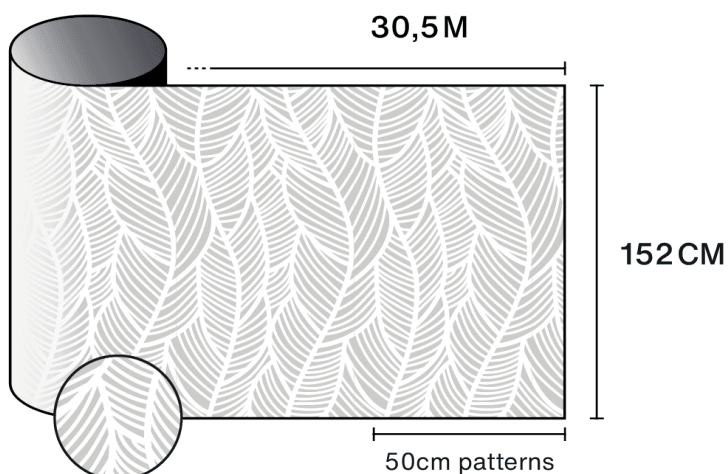

Vlastnosti

- **Záruka**
  5 roky
- **Hodnocení odolnosti vůči požáru**
  M1
- **Skladování za doporučených podmínek**
  3 roky
- **REACH / RoHS**
  Kompatibilní
- **Dostupné šířky**
  152 cm
- **Typ instalace**
  Interiér
- **Barva zvenčí**
  Matná
- **Délka**
  30.5 m
- **Uhlíková stopa produktu (LCA)**
  1.56 kgCO2e/m²

Konstrukce

1. 1 Polyester vysoké optické kvality s potiskem
2. 2 PS lepidlo, polymerizuje se sklem během 15-
   dnů
3. 3 Jednorázový PET ochranný liner

- **Složení**
  PET
- **Tloušťka**
  40 µm

Optické a solární vlastnosti

Odraz UV (%)	90
Propustnost viditelného světla (%)	60
Lepidlo	Akrylové citlivé na tlak

Doporučení pro aplikaci

Vertikální situace a pro standardní skleněnou plochu

Číré jednoduché sklo	✓
Tónované jednoduché sklo	✓
Odrazné tónované jednoduché sklo	✓
Číré dvojitě sklo	✓
Tónované dvojitě sklo	✓
Odrazné tónované dvojitě sklo	✓
Plynem plněné dvojitě sklo - Low E	✓
Stadip Ext. číré dvojitě sklo	✓
Stadip Int. číré dvojitě sklo	✓

✓ Ano   ✗ Nedoporučeno   ! Ostražitost

Detaily

Doporučení pro údržbu

Použijte Slide On (600-FO2) nebo Film On (600-F0355) rozpuštěný v poměru 2 cL/l vody pro instalaci a čištění. Jeden měsíc po instalaci film nečistěte a nepoužívejte na něj samolepky/lepidla.

Otevřít video s radami k instalaci a údržbě