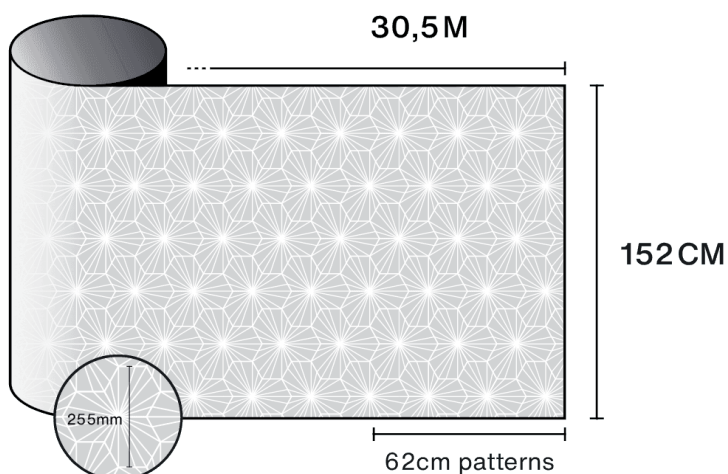

Vlastnosti

- **Záruka**
  5 roky
- **Hodnocení odolnosti vůči požáru**
  M1
- **Skladování za doporučených podmínek**
  3 roky
- **REACH / RoHS**
  Kompatibilní
- **Dostupné šířky**
  152 cm
- **Typ instalace**
  Interiér
- **Barva zvenčí**
  Bílá
- **Délka**
  30.5 m
- **Uhlíková stopa produktu (LCA)**
  1.56 kgCO2e/m²

Konstrukce

1. 1 Polyester vysoké optické kvality s potiskem
2. 2 PS lepidlo, polymerizuje se sklem během 15-
   dnů
3. 3 Jednorázový PET ochranný liner

- **Složení**
  PET
- **Tloušťka**
  40 µm

Optické a solární vlastnosti

Odraz UV (%)	90
Propustnost viditelného světla (%)	85
Lepidlo	Akrilové citlivé na tlak

Doporučení pro aplikaci

Vertikální situace a pro standardní skleněnou plochu

Číré jednoduché sklo	✓
Tónované jednoduché sklo	✓
Odrazné tónované jednoduché sklo	✓
Číré dvojitě sklo	✓
Tónované dvojitě sklo	✓
Odrazné tónované dvojitě sklo	✓
Plynem plněné dvojitě sklo - Low E	✓
Stadip Ext. číré dvojitě sklo	✓
Stadip Int. číré dvojitě sklo	✓

✓ Ano   ✗ Nedoporučeno   ! Ostražitost

Detaily

Doporučení pro údržbu

Otevřít video s radami k instalaci a údržbě