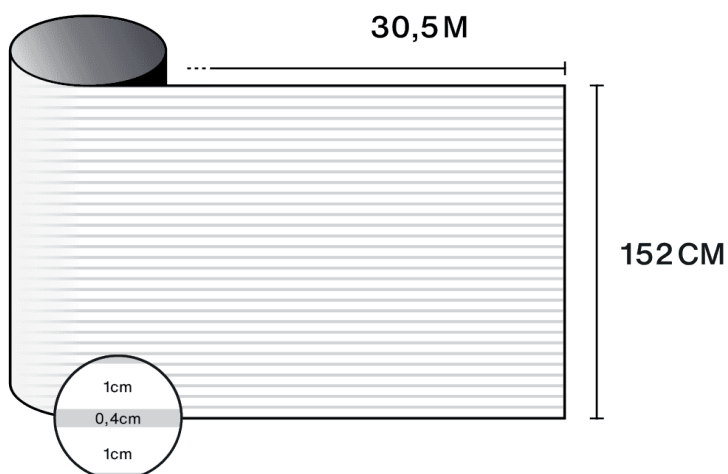

Vlastnosti

- **Záruka**
  5 roky
- **Hodnocení odolnosti vůči požáru**
  M1
- **Skladování za doporučených podmínek**
  3 roky
- **REACH / RoHS**
  Kompatibilní
- **Dostupné šířky**
  152 cm
- **Typ instalace**
  Interiér
- **Barva zvenčí**
  Bílá
- **Délka**
  30.5 m
- **Uhlíková stopa produktu (LCA)**
  1.56 kgCO2e/m²

Konstrukce

1. 1 Polyester vysoké optické kvality s potiskem
2. 2 PS lepidlo, polymerizuje se sklem během 15-
   dnů
3. 3 Jednorázový PET ochranný liner

- **Složení**
  PET
- **Tloušťka**
  40 μm

Optické a solární vlastnosti

Odraz UV (%)	90
Propustnost viditelného světla (%)	54
Lepidlo	Akrylové citlivé na tlak

Doporučení pro aplikaci

Vertikální situace a pro standardní skleněnou plochu

Číré jednoduché sklo	✓
Tónované jednoduché sklo	✓
Odrazné tónované jednoduché sklo	✓
Číré dvojitě sklo	✓
Tónované dvojitě sklo	✓
Odrazné tónované dvojitě sklo	✓
Plynem plněné dvojitě sklo - Low E	✓
Stadip Ext. číré dvojitě sklo	✓
Stadip Int. číré dvojitě sklo	✓

✓ Ano   ✗ Nedoporučeno   ! Ostražitost

Detaily

Doporučení pro údržbu

Použijte Slide On (600-FO2) nebo Film On (600-F0355) rozpuštěný v poměru 2 cL/l vody pro instalaci a čištění. Jeden měsíc po instalaci film nečistěte a nepoužívejte na něj samolepky/lepidla.

Otevřít video s radami k instalaci a údržbě