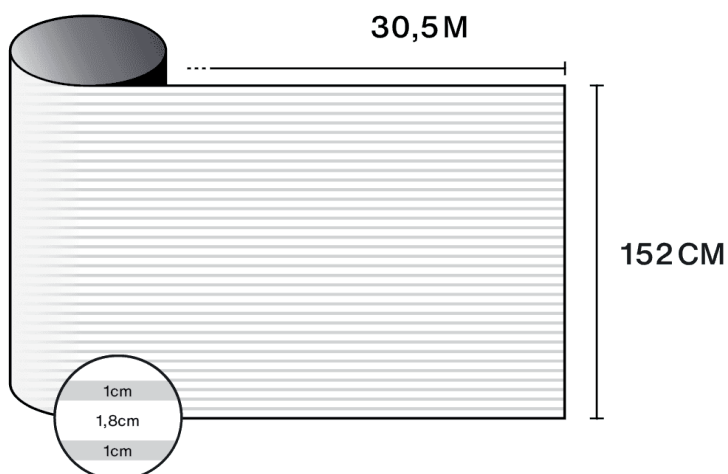

Vlastnosti

- **Záruka**
  5 roky
- **Hodnocení odolnosti vůči požáru**
  M1
- **Skladování za doporučených podmínek**
  3 roky
- **REACH / RoHS**
  Kompatibilní
- **Dostupné šířky**
  152 cm
- **Typ instalace**
  Interiér
- **Barva zvenčí**
  Bílá
- **Délka**
  30.5 m
- **Uhlíková stopa produktu (LCA)**
  1.56 kgCO2e/m²

Konstrukce

1. 1 Polyester vysoké optické kvality s potiskem
2. 2 PS lepidlo, polymerizuje se sklem během 15-
   dnů
3. 3 Jednorázový PET ochranný liner

- **Složení**
  PET
- **Tloušťka**
  40 µm

Optické a solární vlastnosti

Odraz UV (%)	90
Propustnost viditelného světla (%)	54
Lepidlo	Akrylové citlivé na tlak

Doporučení pro aplikaci

Vertikální situace a pro standardní skleněnou plochu

Číré jednoduché sklo	✓
Tónované jednoduché sklo	✓
Odrazné tónované jednoduché sklo	✓
Číré dvojitě sklo	✓
Tónované dvojitě sklo	✓
Odrazné tónované dvojitě sklo	✓
Plynem plněné dvojitě sklo - Low E	✓
Stadip Ext. číré dvojitě sklo	✓
Stadip Int. číré dvojitě sklo	✓

✓ Ano   ✗ Nedoporučeno   ! Ostražitost

Detaily

Doporučení pro údržbu

Otevřít video s radami k instalaci a údržbě