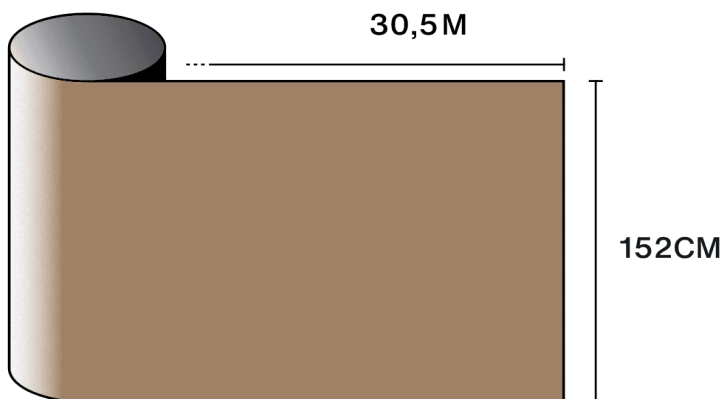

Vlastnosti

- **Záruka**
  5 roky
- **Hodnocení odolnosti vůči požáru**
  M1
- **Skladování za doporučených podmínek**
  3 roky
- **REACH / RoHS**
  Kompatibilní
- **Dostupné šířky**
  152 cm
- **Typ instalace**
  Interiér
- **Barva zvenčí**
  Bronzová
- **Délka**
  30.5 m
- **Uhlíková stopa produktu (LCA)**
  1.56 kgCO2e/m²

Konstrukce

1. 1 Matný polyester s povrchem saténu
2. 2 Spojovací lepidlo
3. 3 Barvený polyester vysoké optické kvality
4. 4 PS lepidlo, polymerizuje se sklem během 15-
   dnů
5. 5 Jednorázový PET ochranný liner

- **Složení**
  PET
- **Tloušťka**
  60 μm

Optické a solární vlastnosti

Odraz UV (%)	99
Propustnost viditelného světla (%)	18
Lepidlo	Akrilové citlivé na tlak

Doporučení pro aplikaci

Vertikální situace a pro standardní skleněnou plochu

Čiré jednoduché sklo	✓
Tónované jednoduché sklo	!
Odrazné tónované jednoduché sklo	✓
Čiré dvojitě sklo	!
Tónované dvojitě sklo	✗
Odrazné tónované dvojitě sklo	✓
Plynem plněné dvojitě sklo – Low E	!
Stadip Ext. čiré dvojitě sklo	✗
Stadip Int. čiré dvojitě sklo	✗

✓ Ano ✗ Nedoporučeno ! Ostražitost

Detaily

Doporučení pro údržbu

Otevřít video s radami k instalaci a údržbě