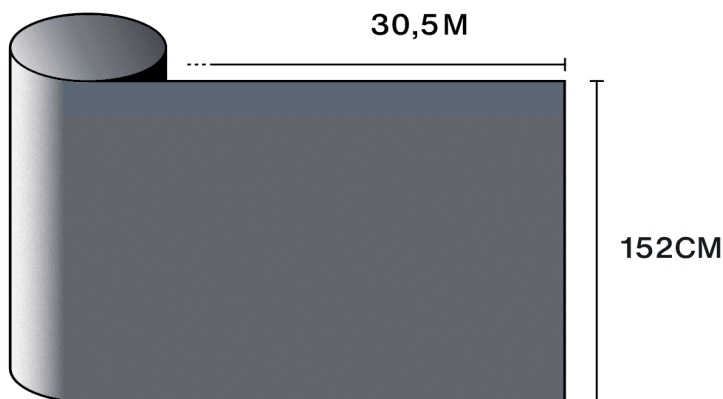

Vlastnosti

- **Záruka**
  5 roky
- **Hodnocení odolnosti vůči požáru**
  M1
- **Skladování za doporučených podmínek**
  3 roky
- **REACH / RoHS**
  Kompatibilní
- **Dostupné šířky**
  152 cm
- **Typ instalace**
  Interiér
- **Barva zvenčí**
  Šedá
- **Délka**
  30.5 m
- **Uhlíková stopa produktu (LCA)**
  1.56 kgCO2e/m²

Konstrukce

1. 1 Matný polyester s povrchem saténu
2. 2 Spojovací lepidlo
3. 3 Barvený polyester vysoké optické kvality
4. 4 PS lepidlo, polymerizuje se sklem během 15-
   dnů
5. 5 Jednorázový PET ochranný liner

- **Složení**
  PET
- **Tloušťka**
  60 μm

Optické a solární vlastnosti

Odraz UV (%)	99
Propustnost viditelného světla (%)	21
Lepidlo	Akrilové citlivé na tlak

Doporučení pro aplikaci

Vertikální situace a pro standardní skleněnou plochu

Čiré jednoduché sklo	✓
Tónované jednoduché sklo	✓
Odrazné tónované jednoduché sklo	✓
Čiré dvojitě sklo	!
Tónované dvojitě sklo	✗
Odrazné tónované dvojitě sklo	✗
Plynem plněné dvojitě sklo – Low E	✗
Stadip Ext. čiré dvojitě sklo	✗
Stadip Int. čiré dvojitě sklo	✗

✓ Ano ✗ Nedoporučeno ! Ostražitost

Detaily

Doporučení pro údržbu

Otevřít video s radami k instalaci a údržbě