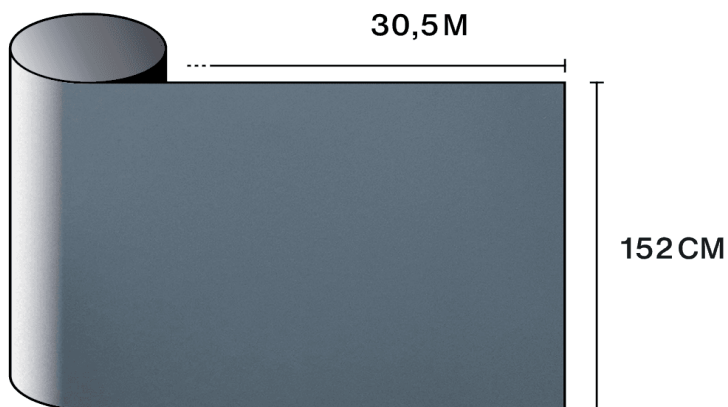

Vlastnosti

- **Záruka**
  5 roky
- **Hodnocení odolnosti vůči požáru**
  M1
- **Skladování za doporučených podmínek**
  3 roky
- **REACH / RoHS**
  Kompatibilní
- **Dostupné šířky**
  152 cm
- **Typ instalace**
  Interiér
- **Barva zvenčí**
  Šedá
- **Délka**
  50 m
- **Uhlíková stopa produktu (LCA)**
  1.56 kgCO₂e/m²

Optické a solární vlastnosti

Odras UV (%)	95
Propustnost viditelného světla (%)	60
Lepidlo	Akrilové citlivé na tlak

Doporučení pro aplikaci

Vertikální situace a pro standardní skleněnou plochu

Číré jednoduché sklo	✓
Tónované jednoduché sklo	✓
Odrasné tónované jednoduché sklo	✓
Číré dvojitě sklo	✓
Tónované dvojitě sklo	✓
Odrasné tónované dvojitě sklo	✓
Plynem plněné dvojitě sklo – Low E	✓
Stadip Ext. číré dvojitě sklo	✓
Stadip Int. číré dvojitě sklo	✓

✓ Ano   ✗ Nedoporučeno   ! Ostražítost

Konstrukce

1. 1 75µm Monomerické PVC
2. 2 Polo-trvalé lepidlo, které umožňuje odplynění povrchu a omezuje přenos lepidla při odstraňování.
3. 3 Papírový liner umožňující digitální řezání

- **Složení**
  PVC
- **Tloušťka**
  75 µm

Detaily

Doporučení pro údržbu

Otevřít video s radami k instalaci a údržbě