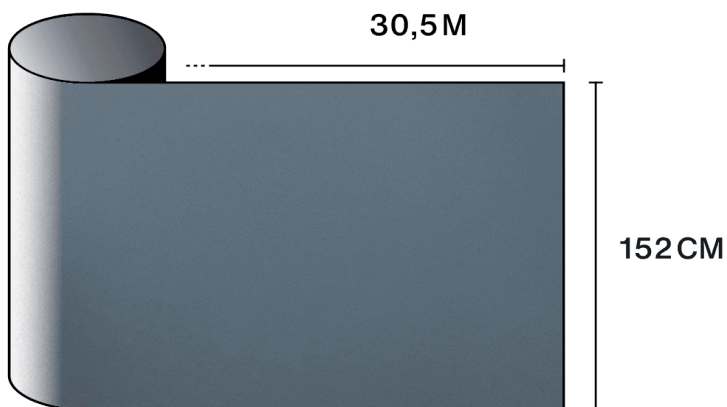

Vlastnosti

- **Záruka**
  5 roky
- **Hodnocení odolnosti vůči požáru**
  M1
- **Skladování za doporučených podmínek**
  3 roky
- **REACH / RoHS**
  Kompatibilní
- **Dostupné šířky**
  152 cm
- **Typ instalace**
  Interiér
- **Barva zvenčí**
  Šedá
- **Délka**
  50 m
- **Uhlíková stopa produktu (LCA)**
  1.56 kgCO₂e/m²

Konstrukce

1. 1 75µm Monomerické PVC
2. 2 Polo-trvalé lepidlo, které umožňuje odplynění povrchu a omezuje přenos lepidla při odstraňování.
3. 3 Papírový liner umožňující digitální řezání

- **Složení**
  PVC
- **Tloušťka**
  75 µm

Optické a solární vlastnosti

Odráz UV (%)	95
Propustnost viditelného světla (%)	60
Lepidlo	Akrylové citlivé na tlak

Doporučení pro aplikaci

Vertikální situace a pro standardní skleněnou plochu

Číré jednoduché sklo	✓
Tónované jednoduché sklo	✓
Odrázné tónované jednoduché sklo	✓
Číré dvojitě sklo	✓
Tónované dvojitě sklo	✓
Odrázné tónované dvojitě sklo	✓
Plynem plněné dvojitě sklo – Low E	✓
Stadip Ext. číré dvojitě sklo	✓
Stadip Int. číré dvojitě sklo	✓

✓ Ano   ✗ Nedoporučeno   ! Ostražitost

Detaily

Doporučení pro údržbu

Použijte Slide On (600-FO2) nebo Film On (600-F0355) rozpuštěný v poměru 2 cL/l vody pro instalaci a čištění. Jeden měsíc po instalaci film nečistěte a nepoužívejte na něj samolepky/lepidla.

Otevřít video s radami k instalaci a údržbě