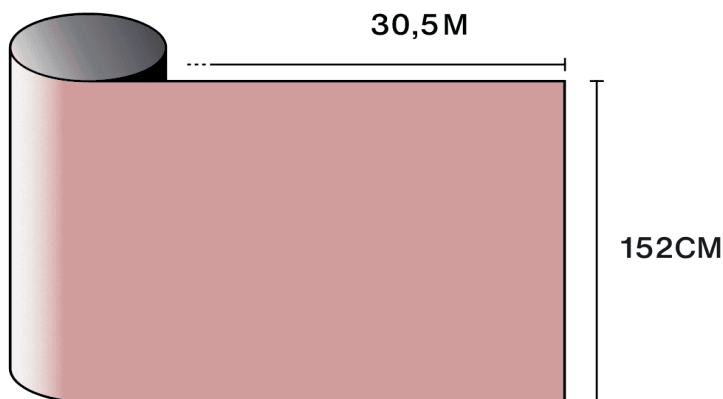

Vlastnosti

- **Záruka**
  5 roky
- **Hodnocení odolnosti vůči požáru**
  M1
- **Skladování za doporučených podmínek**
  3 roky
- **REACH / RoHS**
  Kompatibilní
- **Dostupné šířky**
  152 cm
- **Typ instalace**
  Interiér
- **Barva zvenčí**
  Růžová
- **Délka**
  30.5 m
- **Uhlíková stopa produktu (LCA)**
  1.56 kgCO2e/m²

Konstrukce

1. 1 Matný polyester s povrchem saténu
2. 2 Spojovací lepidlo
3. 3 Barvený polyester vysoké optické kvality
4. 4 PS lepidlo, polymerizuje se sklem během 15-
   dnů
5. 5 Jednorázový PET ochranný liner

- **Složení**
  PET
- **Tloušťka**
  60 μm

Optické a solární vlastnosti

Odraz UV (%)	95
Propustnost viditelného světla (%)	45
Lepidlo	Akrilové citlivé na tlak

Doporučení pro aplikaci

Vertikální situace a pro standardní skleněnou plochu

Čiré jednoduché sklo	✓
Tónované jednoduché sklo	!
Odrazné tónované jednoduché sklo	✓
Čiré dvojitě sklo	!
Tónované dvojitě sklo	!
Odrazné tónované dvojitě sklo	✓
Plynem plněné dvojitě sklo – Low E	!
Stadip Ext. čiré dvojitě sklo	!
Stadip Int. čiré dvojitě sklo	✗

✓ Ano ✗ Nedoporučeno ! Ostražitosť

Detaily

Doporučení pro údržbu

Otevřít video s radami k instalaci a údržbě