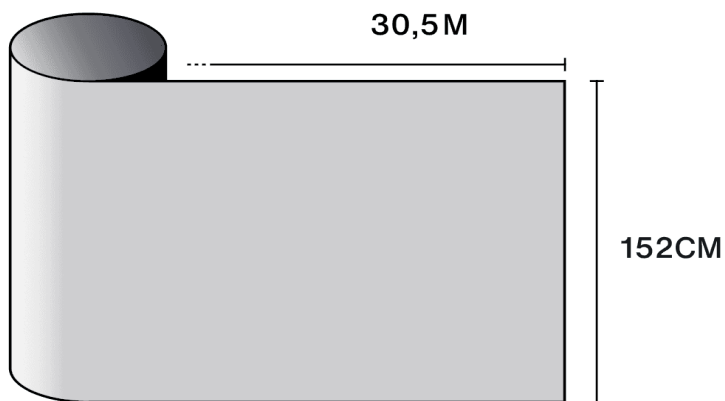

Vlastnosti

- **Záruka**
  10 roky
- **Hodnocení odolnosti vůči požáru**
  M1
- **Skladování za doporučených podmínek**
  3 roky
- **REACH / RoHS**
  Kompatibilní
- **Dostupné šířky**
  152 cm
- **Typ instalace**
  Interiér
- **Barva zvenčí**
  Stříbrná
- **Délka**
  30.5 m
- **Uhlíková stopa produktu (LCA)**
  1.56 kgCO2e/m²

Konstrukce

1. 1 Matný polyester s povrchem saténu
2. 2 Spojovací lepidlo
3. 3 Barvený polyester vysoké optické kvality
4. 4 PS lepidlo, polymerizuje se sklem během 15-
   dnů
5. 5 Jednorázový PET ochranný liner

- **Složení**
  PET
- **Tloušťka**
  60 μm

Optické a solární vlastnosti

Odraz UV (%)	99
Propustnost viditelného světla (%)	6
Lepidlo	Akrilové citlivé na tlak

Doporučení pro aplikaci

Vertikální situace a pro standardní skleněnou plochu

Čiré jednoduché sklo	✓
Tónované jednoduché sklo	✓
Odrazné tónované jednoduché sklo	✓
Čiré dvojitě sklo	!
Tónované dvojitě sklo	✗
Odrazné tónované dvojitě sklo	✓
Plynem plněné dvojitě sklo – Low E	✗
Stadip Ext. čiré dvojitě sklo	!
Stadip Int. čiré dvojitě sklo	✗

✓ Ano ✗ Nedoporučeno ! Ostražitost

Detaily

Doporučení pro údržbu

Otevřít video s radami k instalaci a údržbě