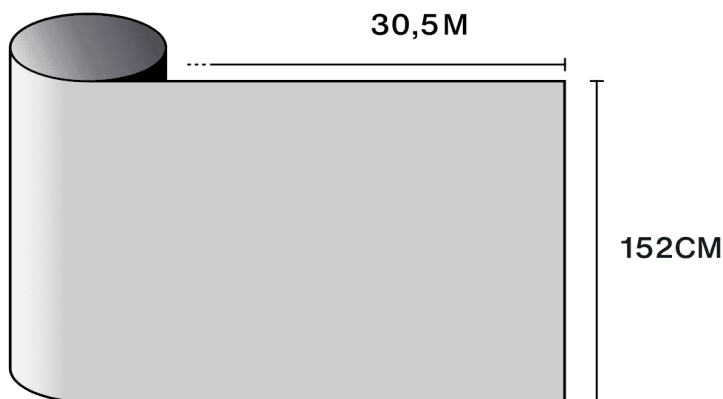

Vlastnosti

- **Záruka**
  10 roky
- **Hodnocení odolnosti vůči požáru**
  M1
- **Skladování za doporučených podmínek**
  3 roky
- **REACH / RoHS**
  Kompatibilní
- **Dostupné šířky**
  152 cm
- **Typ instalace**
  Interiér
- **Barva zvenčí**
  Stříbrná
- **Délka**
  30.5 m
- **Uhlíková stopa produktu (LCA)**
  1.56 kgCO2e/m²

Konstrukce

1. 1 Matný polyester s povrchem saténu
2. 2 Spojovací lepidlo
3. 3 Barvený polyester vysoké optické kvality
4. 4 PS lepidlo, polymerizuje se sklem během 15-
   dnů
5. 5 Jednorázový PET ochranný liner

- **Složení**
  PET
- **Tloušťka**
  60 μm

Optické a solární vlastnosti

Odraz UV (%)	99
Propustnost viditelného světla (%)	6
Lepidlo	Akrilové citlivé na tlak

Doporučení pro aplikaci

Vertikální situace a pro standardní skleněnou plochu

Čiré jednoduché sklo	✓
Tónované jednoduché sklo	✓
Odrazné tónované jednoduché sklo	✓
Čiré dvojitě sklo	!
Tónované dvojitě sklo	✗
Odrazné tónované dvojitě sklo	✓
Plynem plněné dvojitě sklo – Low E	✗
Stadip Ext. čiré dvojitě sklo	!
Stadip Int. čiré dvojitě sklo	✗

✓ Ano ✗ Nedoporučeno ! Ostražitost

Detaily

Doporučení pro údržbu

Použijte Slide On (600-FO2) nebo Film On (600-F0355) rozpuštěný v poměru 2 cL/l vody pro instalaci a čištění. Jeden měsíc po instalaci film nečistěte a nepoužívejte na něj samolepky/lepidla.

Otevřít video s radami k instalaci a údržbě