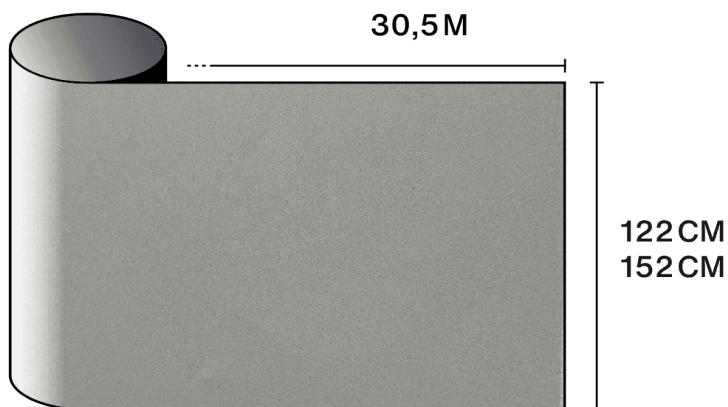

Vlastnosti

- **Záruka**
  5 roky
- **Hodnocení odolnosti vůči požáru**
  M1
- **Skladování za doporučených podmínek**
  3 roky
- **REACH / RoHS**
  Kompatibilní
- **Dostupné šířky**
  122 cm, 152 cm
- **Typ instalace**
  Exteriér
- **Barva zvenčí**
  Matná
- **Délka**
  50 m
- **Uhlíková stopa produktu (LCA)**
  1.56 kgCO2e/m²

Konstrukce

1. 1 75µm Litý PVC
2. 2 Polo-trvalé lepidlo, které umožňuje odplynění povrchu a omezuje přenos lepidla při odstraňování.
3. 3 Papírový liner umožňující digitální řezání

- **Složení**
  PVC
- **Tloušťka**
  75 µm

Optické a solární vlastnosti

Odráž UV (%)	95
Propustnost viditelného světla (%)	60
Lepidlo	Akrilové citlivé na tlak

Doporučení pro aplikaci

Vertikální situace a pro standardní skleněnou plochu

Čiré jednoduché sklo	✓
Tónované jednoduché sklo	✓
Odrážné tónované jednoduché sklo	✓
Čiré dvojitě sklo	✓
Tónované dvojitě sklo	✓
Odrážné tónované dvojitě sklo	✓
Plynem plněné dvojitě sklo – Low E	✓
Stadip Ext. čiré dvojitě sklo	✓
Stadip Int. čiré dvojitě sklo	✓

✓ Ano   ✗ Nedoporučeno   ! Ostražitost

Detaily

Doporučení pro údržbu

Použijte Slide On (600-FO2) nebo Film On (600-F0355) rozpuštěný v poměru 2 cL/l vody pro instalaci a čištění. Jeden měsíc po instalaci film nečistěte a nepoužívejte na něj samolepky/lepidla.

Otevřít video s radami k instalaci a údržbě