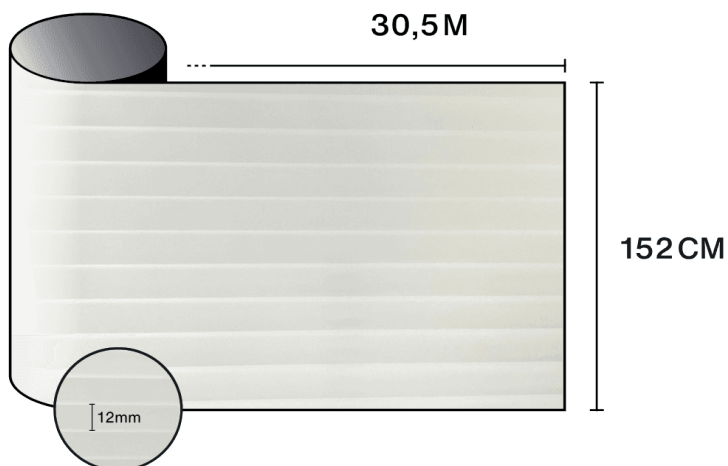

Vlastnosti

- **Záruka**
  5 roky
- **Hodnocení odolnosti vůči požáru**
  M1
- **Skladování za doporučených podmínek**
  3 roky
- **REACH / RoHS**
  Kompatibilní
- **Dostupné šířky**
  152 cm
- **Typ instalace**
  Interiér
- **Barva zvenčí**
  Matná
- **Délka**
  30.5 m
- **Uhlíková stopa produktu (LCA)**
  1.56 kgCO2e/m²

Konstrukce

1. 1 Polyester vysoké optické kvality sřtým vzorem
2. 2 PS lepidlo, polymerizuje se sklem během 15-dnů
3. 3 Jednorázový PET ochranný liner

- **Složení**
  PET
- **Tloušťka**
  105 μm

Optické a solární vlastnosti

Odras UV (%)	90
Propustnost viditelného světla (%)	55
Lepidlo	Akrylové citlivé na tlak

Doporučení pro aplikaci

Vertikální situace a pro standardní skleněnou plochu

Čiré jednoduché sklo	✓
Tónované jednoduché sklo	✓
Odrasné tónované jednoduché sklo	✓
Čiré dvojitě sklo	✓
Tónované dvojitě sklo	✓
Odrasné tónované dvojitě sklo	✓
Plynem plněné dvojitě sklo – Low E	✓
Stadip Ext. čiré dvojitě sklo	✓
Stadip Int. čiré dvojitě sklo	✓

✓ Ano   ✗ Nedoporučeno   ! Ostražitost

Detaily

Doporučení pro údržbu

Otevřít video s radami k instalaci a údržbě