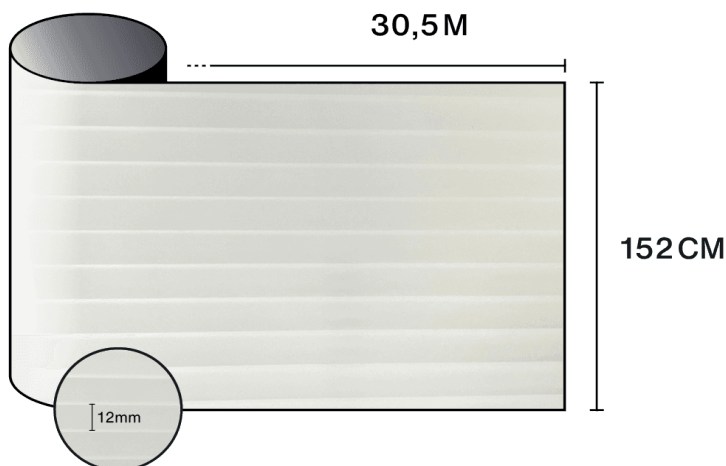

Vlastnosti

Záruka
5 roky

Hodnocení odolnosti vůči požáru
M1

Skladování za doporučených podmínek
3 roky

REACH / RoHS
Kompatibilní

Dostupné šířky
152 cm

Typ instalace
Interiér

Barva zvenčí
Matná

Délka
30.5 m

Uhlíková stopa produktu (LCA)
1.56 kgCO₂e/m²

Konstrukce

1. 1 Polyester vysoké optické kvality sřtým vzorem
2. 2 PS lepidlo, polymerizuje se sklem během 15-dnů
3. 3 Jednorázový PET ochranný liner

Složení
PET

Tloušťka
105 μm

Optické a solární vlastnosti

Odráz UV (%) 90

Propustnost viditelného světla (%) 55

Lepidlo Akrilové citlivé na tlak

Doporučení pro aplikaci

Vertikální situace a pro standardní skleněnou plochu

Číré jednoduché sklo ✓

Tónované jednoduché sklo ✓

Odrázné tónované jednoduché sklo ✓

Číré dvojitě sklo ✓

Tónované dvojitě sklo ✓

Odrázné tónované dvojitě sklo ✓

Plynem plněné dvojitě sklo – Low E ✓

Stadip Ext. číré dvojitě sklo ✓

Stadip Int. číré dvojitě sklo ✓

✓ Ano   × Nedoporučeno   ! Ostražítost

Detaily

Doporučení pro údržbu

Použijte Slide On (600-FO2) nebo Film On (600-F0355) rozpuštěný v poměru 2 cL/l vody pro instalaci a čištění. Jeden měsíc po instalaci film nečistěte a nepoužívejte na něj samolepky/lepidla.

Otevřít video s radami k instalaci a údržbě