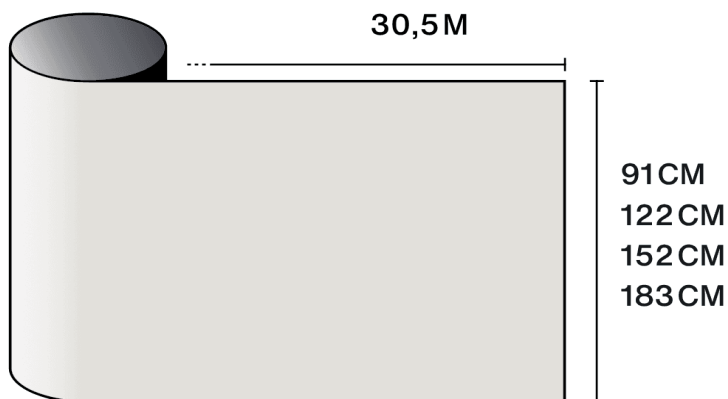

Vlastnosti

- **Záruka**
  10 roky
- **Hodnocení odolnosti vůči požáru**
  M1
- **Skladování za doporučených podmínek**
  3 roky
- **REACH / RoHS**
  Kompatibilní
- **Dostupné šířky**
  91 cm, 122 cm, 152 cm, 183 cm
- **Typ instalace**
  Interiér
- **Barva zvenčí**
  Bílá
- **Délka**
  30.5 m
- **Uhlíková stopa produktu (LCA)**
  1.56 kgCO2e/m²

Konstrukce

1. 1 Matný polyester s povrchem saténu
2. 2 Spojovací lepidlo
3. 3 Polyester vysoké optické kvality
4. 4 PS lepidlo, polymerizuje se sklem během 15-
   dnů
5. 5 Jednorázový PET ochranný liner

- **Složení**
  PET
- **Tloušťka**
  60 μm

Optické a solární vlastnosti

Odraz UV (%)	95
Propustnost viditelného světla (%)	40
Lepidlo	Akrilové citlivé na tlak

Doporučení pro aplikaci

Vertikální situace a pro standardní skleněnou plochu

Čiré jednoduché sklo	✓
Tónované jednoduché sklo	✓
Odrazné tónované jednoduché sklo	✓
Čiré dvojitě sklo	✓
Tónované dvojitě sklo	✓
Odrazné tónované dvojitě sklo	✓
Plynem plněné dvojitě sklo – Low E	✓
Stadip Ext. čiré dvojitě sklo	✓
Stadip Int. čiré dvojitě sklo	✓

✓ Ano   × Nedoporučeno   ! Ostražitost

Detaily

Doporučení pro údržbu

Otevřít video s radami k instalaci a údržbě