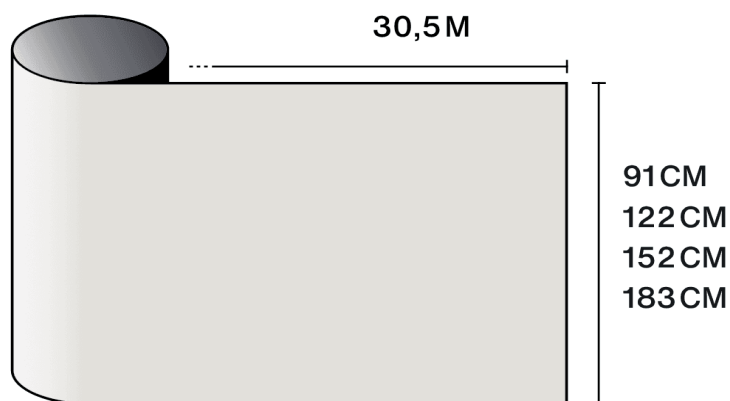

Vlastnosti

- **Záruka**
  10 roky
- **Hodnocení odolnosti vůči požáru**
  M1
- **Skladování za doporučených podmínek**
  3 roky
- **REACH / RoHS**
  Kompatibilní
- **Dostupné šířky**
  91 cm, 122 cm, 152 cm, 183 cm
- **Typ instalace**
  Interiér
- **Barva zvenčí**
  Bílá
- **Délka**
  30.5 m
- **Uhlíková stopa produktu (LCA)**
  1.56 kgCO2e/m²

Konstrukce

1. 1 Matný polyester s povrchem saténu
2. 2 Spojovací lepidlo
3. 3 Polyester vysoké optické kvality
4. 4 PS lepidlo, polymerizuje se sklem během 15-
   dnů
5. 5 Jednorázový PET ochranný liner

- **Složení**
  PET
- **Tloušťka**
  60 μm

Optické a solární vlastnosti

Odraz UV (%)	95
Propustnost viditelného světla (%)	40
Lepidlo	Akrilové citlivé na tlak

Doporučení pro aplikaci

Vertikální situace a pro standardní skleněnou plochu

Čiré jednoduché sklo	✓
Tónované jednoduché sklo	✓
Odrazné tónované jednoduché sklo	✓
Čiré dvojitě sklo	✓
Tónované dvojitě sklo	✓
Odrazné tónované dvojitě sklo	✓
Plynem plněné dvojitě sklo – Low E	✓
Stadip Ext. čiré dvojitě sklo	✓
Stadip Int. čiré dvojitě sklo	✓

✓ Ano   × Nedoporučeno   ! Ostražitost

Detaily

Doporučení pro údržbu

Použijte Slide On (600-FO2) nebo Film On (600-F0355) rozpuštěný v poměru 2 cL/l vody pro instalaci a čištění. Jeden měsíc po instalaci film nečistěte a nepoužívejte na něj samolepky/lepidla.

Otevřít video s radami k instalaci a údržbě