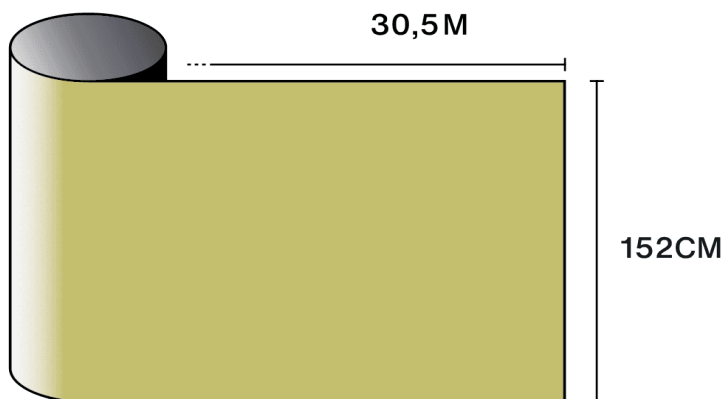

Vlastnosti

- **Záruka**
  5 roky
- **Hodnocení odolnosti vůči požáru**
  M1
- **Skladování za doporučených podmínek**
  3 roky
- **REACH / RoHS**
  Kompatibilní
- **Dostupné šířky**
  152 cm
- **Typ instalace**
  Interiér
- **Barva zvenčí**
  Žlutá
- **Délka**
  30.5 m
- **Uhlíková stopa produktu (LCA)**
  1.56 kgCO2e/m²

Konstrukce

1. 1 Matný polyester s povrchem saténu
2. 2 Spojovací lepidlo
3. 3 Barvený polyester vysoké optické kvality
4. 4 PS lepidlo, polymerizuje se sklem během 15-
   dnů
5. 5 Jednorázový PET ochranný liner

- **Složení**
  PET
- **Tloušťka**
  60 μm

Optické a solární vlastnosti

Odraz UV (%)	99
Propustnost viditelného světla (%)	60
Lepidlo	Akrilové citlivé na tlak

Doporučení pro aplikaci

Vertikální situace a pro standardní skleněnou plochu

Čiré jednoduché sklo	✓
Tónované jednoduché sklo	!
Odrazné tónované jednoduché sklo	✓
Čiré dvojitě sklo	!
Tónované dvojitě sklo	!
Odrazné tónované dvojitě sklo	✓
Plynem plněné dvojitě sklo – Low E	!
Stadip Ext. čiré dvojitě sklo	!
Stadip Int. čiré dvojitě sklo	✗

✓ Ano ✗ Nedoporučeno ! Ostražitost

Detaily

Doporučení pro údržbu

Použijte Slide On (600-FO2) nebo Film On (600-F0355) rozpuštěný v poměru 2 cL/l vody pro instalaci a čištění. Jeden měsíc po instalaci film nečistěte a nepoužívejte na něj samolepky/lepidla.

Otevřít video s radami k instalaci a údržbě