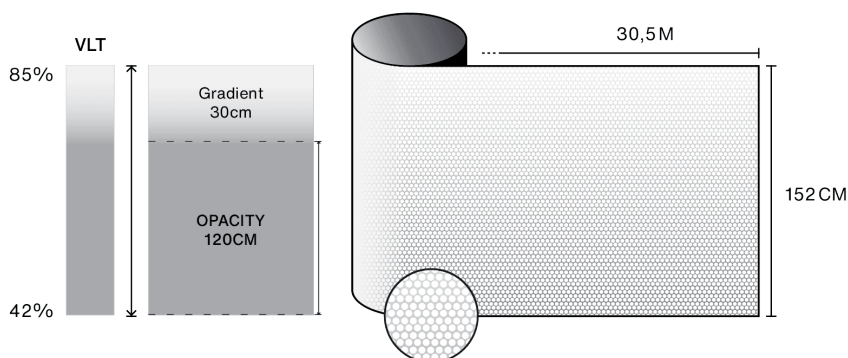

Vlastnosti

- **Záruka**
  5 roky
- **Hodnocení odolnosti vůči požáru**
  M1
- **Skladování za doporučených podmínek**
  3 roky
- **REACH / RoHS**
  Kompatibilní
- **Dostupné šířky**
  152 cm
- **Typ instalace**
  Interiér
- **Barva zvenčí**
  Matná
- **Délka**
  30.5 m
- **Uhlíková stopa produktu (LCA)**
  1.56 kgCO2e/m²

Optické a solární vlastnosti

Odraz UV (%)	90
Propustnost viditelného světla (%)	min: 42 max: 85
Lepidlo	Akrilové citlivé na tlak

Doporučení pro aplikaci

Vertikální situace a pro standardní skleněnou plochu

Číré jednoduché sklo	✓
Tónované jednoduché sklo	✓
Odrazné tónované jednoduché sklo	✓
Číré dvojitě sklo	✓
Tónované dvojitě sklo	✓
Odrazné tónované dvojitě sklo	✓
Plynem plněné dvojitě sklo - Low E	✓
Stadip Ext. číré dvojitě sklo	✓
Stadip Int. číré dvojitě sklo	✓

✓ Ano   ✗ Nedoporučeno   ! Ostražítost

Konstrukce

1. 1 Polyester vysoké optické kvality s potiskem
2. 2 PS lepidlo, polymerizuje se sklem během 15-
   dnů
3. 3 Jednorázový PET ochranný liner

- **Složení**
  PET
- **Tloušťka**
  40 μm

Detaily

Doporučení pro údržbu

Otevřít video s radami k instalaci a údržbě