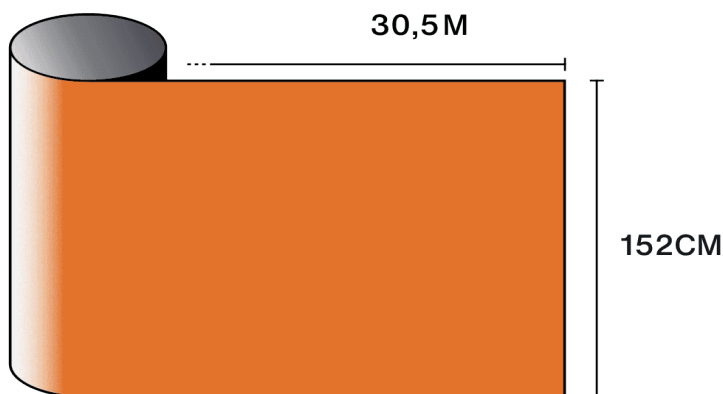

Vlastnosti

- **Záruka**
  5 roky
- **Hodnocení odolnosti vůči požáru**
  M1
- **Skladování za doporučených podmínek**
  3 roky
- **REACH / RoHS**
  Kompatibilní
- **Dostupné šířky**
  152 cm
- **Typ instalace**
  Interiér
- **Barva zvenčí**
  Oranžová
- **Délka**
  30.5 m
- **Uhlíková stopa produktu (LCA)**
  1.56 kgCO₂e/m²

Konstrukce

1. 1 Tvrdá vrstva odolná proti škrábancům poskytující ochranu povrchu, trvanlivost a snadné čištění
2. 2 Barvený polyester vysoké optické kvality
3. 3 PS lepidlo, polymerizuje se sklem během 15-dnů
4. 4 Jednorázový PET ochranný liner

- **Složení**
  PET
- **Tloušťka**
  37 μm

Optické a solární vlastnosti

Odraz UV (%)	99
Propustnost viditelného světla (%)	25
Lepidlo	Akrilové citlivé na tlak

Doporučení pro aplikaci

Vertikální situace a pro standardní skleněnou plochu

Čiré jednoduché sklo	✓
Tónované jednoduché sklo	✓
Odrazné tónované jednoduché sklo	✓
Čiré dvojitě sklo	✓
Tónované dvojitě sklo	✓
Odrazné tónované dvojitě sklo	✓
Plynem plněné dvojitě sklo – Low E	✓
Stadip Ext. čiré dvojitě sklo	✓
Stadip Int. čiré dvojitě sklo	✓

✓ Ano   ✗ Nedoporučeno   ! Ostražitosť

Detaily

Doporučení pro údržbu

Otevřít video s radami k instalaci a údržbě