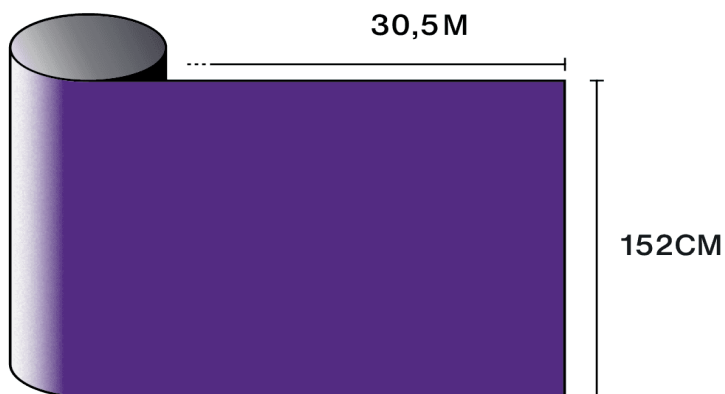

Vlastnosti

- **Záruka**
  5 roky
- **Hodnocení odolnosti vůči požáru**
  M1
- **Skladování za doporučených podmínek**
  3 roky
- **REACH / RoHS**
  Kompatibilní
- **Dostupné šířky**
  152 cm
- **Typ instalace**
  Interiér
- **Barva zvenčí**
  Purpurová
- **Délka**
  30.5 m
- **Uhlíková stopa produktu (LCA)**
  1.56 kgCO2e/m²

Konstrukce

1. 1 Tvrdá vrstva odolná proti škrábancům poskytující ochranu povrchu, trvanlivost a snadné čištění
2. 2 Barvený polyester vysoké optické kvality
3. 3 PS lepidlo, polymerizuje se sklem během 15-dnů
4. 4 Jednorázový PET ochranný liner

- **Složení**
  PET
- **Tloušťka**
  40 μm

Optické a solární vlastnosti

Odraz UV (%)	95
Propustnost viditelného světla (%)	26
Lepidlo	Akrilové citlivé na tlak

Doporučení pro aplikaci

Vertikální situace a pro standardní skleněnou plochu

Čiré jednoduché sklo	✓
Tónované jednoduché sklo	!
Odrazné tónované jednoduché sklo	✓
Čiré dvojitě sklo	!
Tónované dvojitě sklo	!
Odrazné tónované dvojitě sklo	✓
Plynem plněné dvojitě sklo – Low E	!
Stadip Ext. čiré dvojitě sklo	!
Stadip Int. čiré dvojitě sklo	✗

✓ Ano ✗ Nedoporučeno ! Ostražítost

Detaily

Doporučení pro údržbu

Otevřít video s radami k instalaci a údržbě