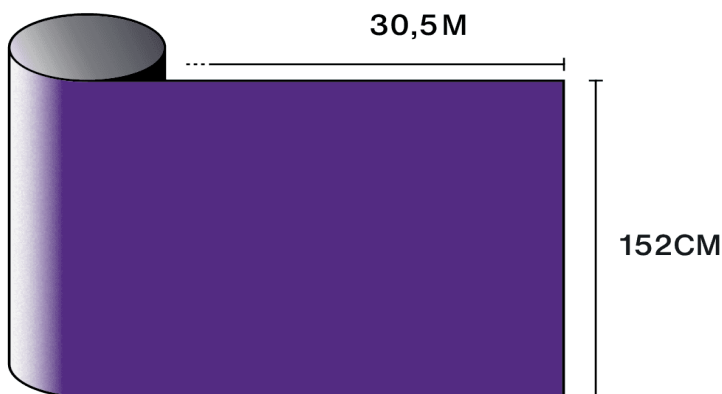

Vlastnosti

- **Záruka**
  5 roky
- **Hodnocení odolnosti vůči požáru**
  M1
- **Skladování za doporučených podmínek**
  3 roky
- **REACH / RoHS**
  Kompatibilní
- **Dostupné šířky**
  152 cm
- **Typ instalace**
  Interiér
- **Barva zvenčí**
  Purpurová
- **Délka**
  30.5 m
- **Uhlíková stopa produktu (LCA)**
  1.56 kgCO2e/m²

Optické a solární vlastnosti

Odraz UV (%)	95
Propustnost viditelného světla (%)	26
Lepidlo	Akriové citlivé na tlak

Doporučení pro aplikaci

Vertikální situace a pro standardní skleněnou plochu

Čiré jednoduché sklo	✓
Tónované jednoduché sklo	!
Odrazné tónované jednoduché sklo	✓
Čiré dvojitě sklo	!
Tónované dvojitě sklo	!
Odrazné tónované dvojitě sklo	✓
Plynem plněné dvojitě sklo – Low E	!
Stadip Ext. čiré dvojitě sklo	!
Stadip Int. čiré dvojitě sklo	✗

✓ Ano ✗ Nedoporučeno ! Ostražítost

Konstrukce

1. 1 Tvrdá vrstva odolná proti škrábancům poskytující ochranu povrchu, trvanlivost a snadné čištění
2. 2 Barvený polyester vysoké optické kvality
3. 3 PS lepidlo, polymerizuje se sklem během 15-dnů
4. 4 Jednorázový PET ochranný liner

- **Složení**
  PET
- **Tloušťka**
  40 μm

Detaily

Doporučení pro údržbu

Použijte Slide On (600-FO2) nebo Film On (600-F0355) rozpuštěný v poměru 2 cL/l vody pro instalaci a čištění. Jeden měsíc po instalaci film nečistěte a nepoužívejte na něj samolepky/lepidla.

Otevřít video s radami k instalaci a údržbě