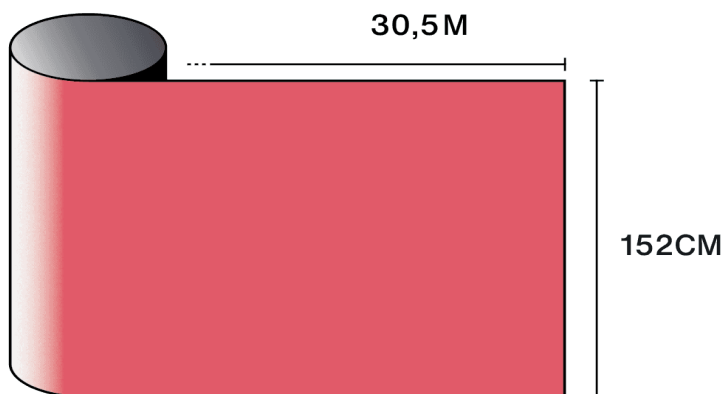

Vlastnosti

- **Záruka**
  5 roky
- **Hodnocení odolnosti vůči požáru**
  M1
- **Skladování za doporučených podmínek**
  3 roky
- **REACH / RoHS**
  Kompatibilní
- **Dostupné šířky**
  152 cm
- **Typ instalace**
  Interiér
- **Barva zvenčí**
  Malinová
- **Délka**
  30.5 m
- **Uhlíková stopa produktu (LCA)**
  1.56 kgCO2e/m²

Konstrukce

1. 1 Tvrdá vrstva odolná proti škrábancům poskytující ochranu povrchu, trvanlivost a snadné čištění
2. 2 Barvený polyester vysoké optické kvality
3. 3 PS lepidlo, polymerizuje se sklem během 15-dnů
4. 4 Jednorázový PET ochranný liner

- **Složení**
  PET
- **Tloušťka**
  40 μm

Optické a solární vlastnosti

Odraz UV (%)	99
Propustnost viditelného světla (%)	25
Lepidlo	Akrilové citlivé na tlak

Doporučení pro aplikaci

Vertikální situace a pro standardní skleněnou plochu

Čiré jednoduché sklo	✓
Tónované jednoduché sklo	!
Odrazné tónované jednoduché sklo	✓
Čiré dvojitě sklo	!
Tónované dvojitě sklo	!
Odrazné tónované dvojitě sklo	✓
Plynem plněné dvojitě sklo – Low E	!
Stadip Ext. čiré dvojitě sklo	!
Stadip Int. čiré dvojitě sklo	✗

✓ Ano ✗ Nedoporučeno ! Ostražítost

Detaily

Doporučení pro údržbu

Otevřít video s radami k instalaci a údržbě