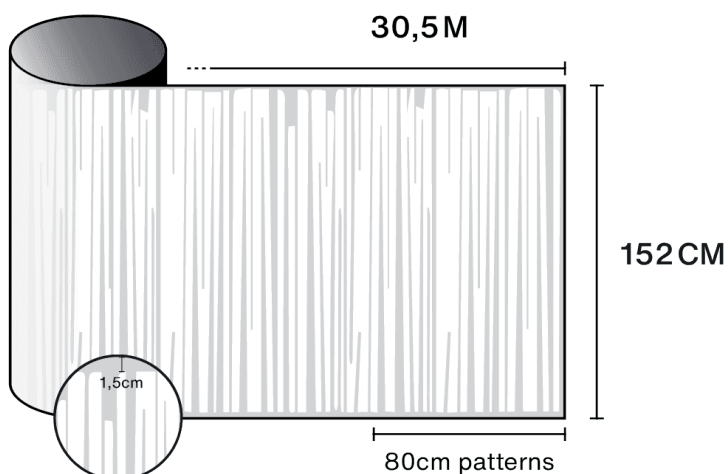

Vlastnosti

- **Záruka**
  5 roky
- **Hodnocení odolnosti vůči požáru**
  M1
- **Skladování za doporučených podmínek**
  3 roky
- **REACH / RoHS**
  Kompatibilní
- **Dostupné šířky**
  152 cm
- **Typ instalace**
  Interiér
- **Barva zvenčí**
  Matná
- **Délka**
  30.5 m
- **Uhlíková stopa produktu (LCA)**
  1.56 kgCO2e/m²

Konstrukce

1. 1 Polyester vysoké optické kvality s potiskem
2. 2 PS lepidlo, polymerizuje se sklem během 15-
   dnů
3. 3 Jednorázový PET ochranný liner

- **Složení**
  PET
- **Tloušťka**
  40 µm

Optické a solární vlastnosti

Odras UV (%)	90
Propustnost viditelného světla (%)	54
Lepidlo	Akrilové citlivé na tlak

Doporučení pro aplikaci

Vertikální situace a pro standardní skleněnou plochu

Číré jednoduché sklo	✓
Tónované jednoduché sklo	✓
Odrasné tónované jednoduché sklo	✓
Číré dvojitě sklo	✓
Tónované dvojitě sklo	✓
Odrasné tónované dvojitě sklo	✓
Plynem plněné dvojitě sklo - Low E	✓
Stadip Ext. číré dvojitě sklo	✓
Stadip Int. číré dvojitě sklo	✓

✓ Ano   ✗ Nedoporučeno   ! Ostražítost

Detaily

Doporučení pro údržbu

Otevřít video s radami k instalaci a údržbě