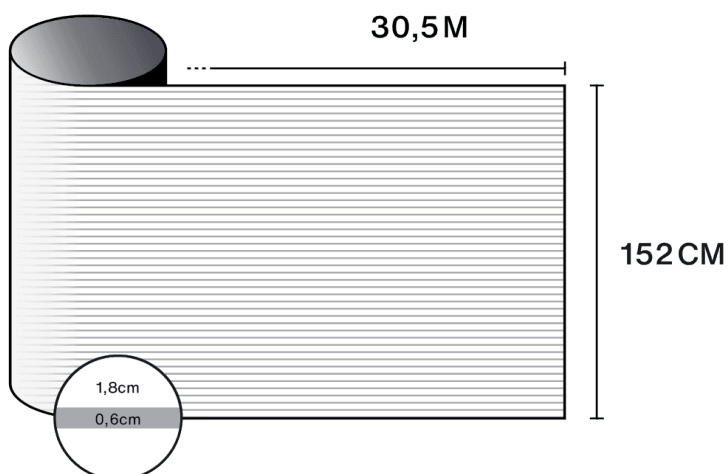

Vlastnosti

- **Záruka**
  5 roky
- **Hodnocení odolnosti vůči požáru**
  M1
- **Skladování za doporučených podmínek**
  3 roky
- **REACH / RoHS**
  Kompatibilní
- **Dostupné šířky**
  152 cm
- **Typ instalace**
  Interiér
- **Barva zvenčí**
  Matná
- **Délka**
  30.5 m
- **Uhlíková stopa produktu (LCA)**
  1.56 kgCO2e/m²

Konstrukce

1. 1 Polyester vysoké optické kvality s potiskem
2. 2 PS lepidlo, polymerizuje se sklem během 15-
   dnů
3. 3 Jednorázový PET ochranný liner

- **Složení**
  PET
- **Tloušťka**
  40 µm

Optické a solární vlastnosti

Odraz UV (%)	90
Propustnost viditelného světla (%)	54
Lepidlo	Akrylové citlivé na tlak

Doporučení pro aplikaci

Vertikální situace a pro standardní skleněnou plochu

Číré jednoduché sklo	✓
Tónované jednoduché sklo	✓
Odrazné tónované jednoduché sklo	✓
Číré dvojitě sklo	✓
Tónované dvojitě sklo	✓
Odrazné tónované dvojitě sklo	✓
Plynem plněné dvojitě sklo - Low E	✓
Stadip Ext. číré dvojitě sklo	✓
Stadip Int. číré dvojitě sklo	✓

✓ Ano   ✗ Nedoporučeno   ! Ostražitost

Detaily

Doporučení pro údržbu

Použijte Slide On (600-FO2) nebo Film On (600-F0355) rozpuštěný v poměru 2 cL/l vody pro instalaci a čištění. Jeden měsíc po instalaci film nečistěte a nepoužívejte na něj samolepky/lepidla.

Otevřít video s radami k instalaci a údržbě