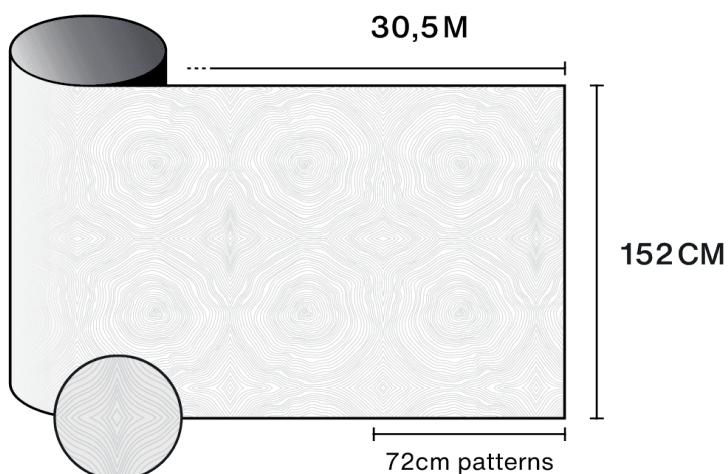

Vlastnosti

- **Záruka**
  5 roky
- **Hodnocení odolnosti vůči požáru**
  M1
- **Skladování za doporučených podmínek**
  3 roky
- **REACH / RoHS**
  Kompatibilní
- **Dostupné šířky**
  152 cm
- **Typ instalace**
  Interiér
- **Barva zvenčí**
  Matná
- **Délka**
  30.5 m
- **Uhlíková stopa produktu (LCA)**
  1.56 kgCO2e/m²

Konstrukce

1. 1 Polyester vysoké optické kvality s potiskem
2. 2 PS lepidlo, polymerizuje se sklem během 15-
   dnů
3. 3 Jednorázový PET ochranný liner

- **Složení**
  PET
- **Tloušťka**
  40 µm

Optické a solární vlastnosti

Odráz UV (%)	90
Propustnost viditelného světla (%)	60
Lepidlo	Akrylové citlivé na tlak

Doporučení pro aplikaci

Vertikální situace a pro standardní skleněnou plochu

Čiré jednoduché sklo	✓
Tónované jednoduché sklo	✓
Odrážné tónované jednoduché sklo	✓
Čiré dvojitě sklo	✓
Tónované dvojitě sklo	✓
Odrážné tónované dvojitě sklo	✓
Plynem plněné dvojitě sklo - Low E	✓
Stadip Ext. čiré dvojitě sklo	✓
Stadip Int. čiré dvojitě sklo	✓

✓ Ano   ✗ Nedoporučeno   ! Ostražitost

Detaily

Doporučení pro údržbu

Otevřít video s radami k instalaci a údržbě