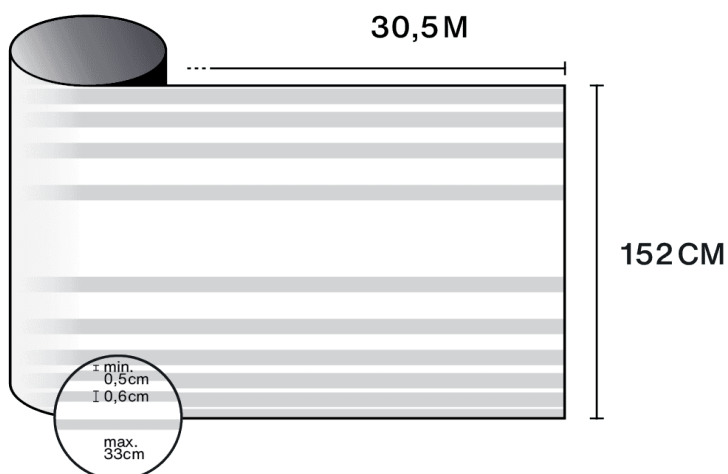

Vlastnosti

- **Záruka**
  5 roky
- **Hodnocení odolnosti vůči požáru**
  M1
- **Skladování za doporučených podmínek**
  3 roky
- **REACH / RoHS**
  Kompatibilní
- **Dostupné šířky**
  152 cm
- **Typ instalace**
  Interiér
- **Barva zvenčí**
  Matná
- **Délka**
  30.5 m
- **Uhlíková stopa produktu (LCA)**
  1.56 kgCO₂e/m²

Konstrukce

1. 1 Polyester vysoké optické kvality s potiskem
2. 2 PS lepidlo, polymerizuje se sklem během 15-
   dnů
3. 3 Jednorázový PET ochranný liner

- **Složení**
  PET
- **Tloušťka**
  40 μm

Optické a solární vlastnosti

Odraz UV (%)	90
Propustnost viditelného světla (%)	54
Lepidlo	Akrilové citlivé na tlak

Doporučení pro aplikaci

Vertikální situace a pro standardní skleněnou plochu

Číré jednoduché sklo	✓
Tónované jednoduché sklo	✓
Odrazné tónované jednoduché sklo	✓
Číré dvojitě sklo	✓
Tónované dvojitě sklo	✓
Odrazné tónované dvojitě sklo	✓
Plynem plněné dvojitě sklo - Low E	✓
Stadip Ext. číré dvojitě sklo	✓
Stadip Int. číré dvojitě sklo	✓

✓ Ano   ✗ Nedoporučeno   ! Ostražitost

Detaily

Doporučení pro údržbu

Použijte Slide On (600-FO2) nebo Film On (600-F0355) rozpuštěný v poměru 2 cL/l vody pro instalaci a čištění. Jeden měsíc po instalaci film nečistěte a nepoužívejte na něj samolepky/lepidla.

Otevřít video s radami k instalaci a údržbě