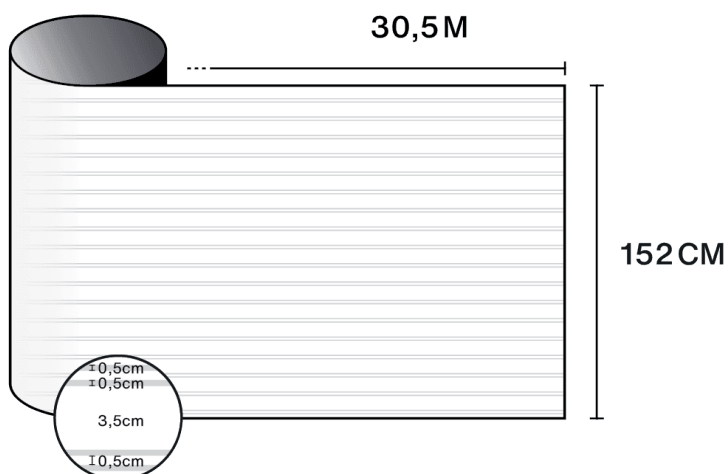

Vlastnosti

- **Záruka**
  5 roky
- **Hodnocení odolnosti vůči požáru**
  M1
- **Skladování za doporučených podmínek**
  3 roky
- **REACH / RoHS**
  Kompatibilní
- **Dostupné šířky**
  152 cm
- **Typ instalace**
  Interiér
- **Barva zvenčí**
  Matná
- **Délka**
  30.5 m
- **Uhlíková stopa produktu (LCA)**
  1.56 kgCO2e/m²

Konstrukce

1. 1 Polyester vysoké optické kvality s potiskem
2. 2 PS lepidlo, polymerizuje se sklem během 15-
   dnů
3. 3 Jednorázový PET ochranný liner

- **Složení**
  PET
- **Tloušťka**
  40 µm

Optické a solární vlastnosti

Odraz UV (%)	90
Propustnost viditelného světla (%)	54
Lepidlo	Akrilové citlivé na tlak

Doporučení pro aplikaci

Vertikální situace a pro standardní skleněnou plochu

Číré jednoduché sklo	✓
Tónované jednoduché sklo	✓
Odrazné tónované jednoduché sklo	✓
Číré dvojitě sklo	✓
Tónované dvojitě sklo	✓
Odrazné tónované dvojitě sklo	✓
Plynem plněné dvojitě sklo - Low E	✓
Stadip Ext. číré dvojitě sklo	✓
Stadip Int. číré dvojitě sklo	✓

✓ Ano   ✗ Nedoporučeno   ! Ostražitost

Detaily

Doporučení pro údržbu

Otevřít video s radami k instalaci a údržbě