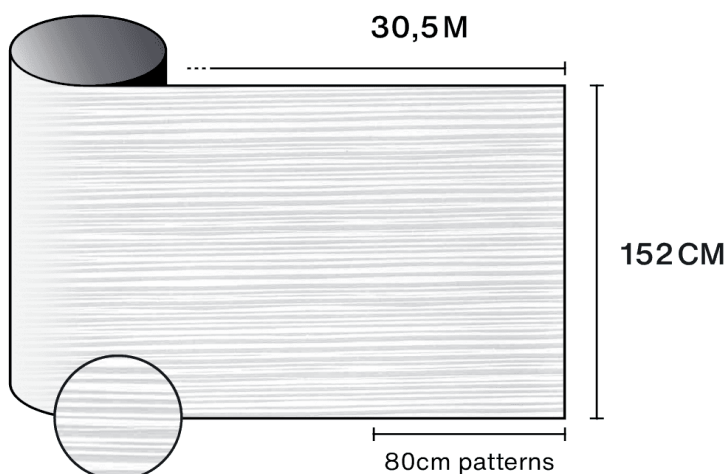

Vlastnosti

- **Záruka**
  5 roky
- **Hodnocení odolnosti vůči požáru**
  M1
- **Skladování za doporučených podmínek**
  3 roky
- **REACH / RoHS**
  Kompatibilní
- **Dostupné šířky**
  152 cm
- **Typ instalace**
  Interiér
- **Barva zvenčí**
  Matná
- **Délka**
  30.5 m
- **Uhlíková stopa produktu (LCA)**
  1.56 kgCO2e/m²

Konstrukce

1. 1 Polyester vysoké optické kvality s potiskem
2. 2 PS lepidlo, polymerizuje se sklem během 15-
   dnů
3. 3 Jednorázový PET ochranný liner

- **Složení**
  PET
- **Tloušťka**
  40 µm

Optické a solární vlastnosti

Odraz UV (%)	90
Propustnost viditelného světla (%)	80
Lepidlo	Akrylové citlivé na tlak

Doporučení pro aplikaci

Vertikální situace a pro standardní skleněnou plochu

Čiré jednoduché sklo	✓
Tónované jednoduché sklo	✓
Odrazné tónované jednoduché sklo	✓
Čiré dvojitě sklo	✓
Tónované dvojitě sklo	✓
Odrazné tónované dvojitě sklo	✓
Plynem plněné dvojitě sklo - Low E	✓
Stadip Ext. čiré dvojitě sklo	✓
Stadip Int. čiré dvojitě sklo	✓

✓ Ano   ✗ Nedoporučeno   ! Ostražítost

Detaily

Doporučení pro údržbu

Otevřít video s radami k instalaci a údržbě