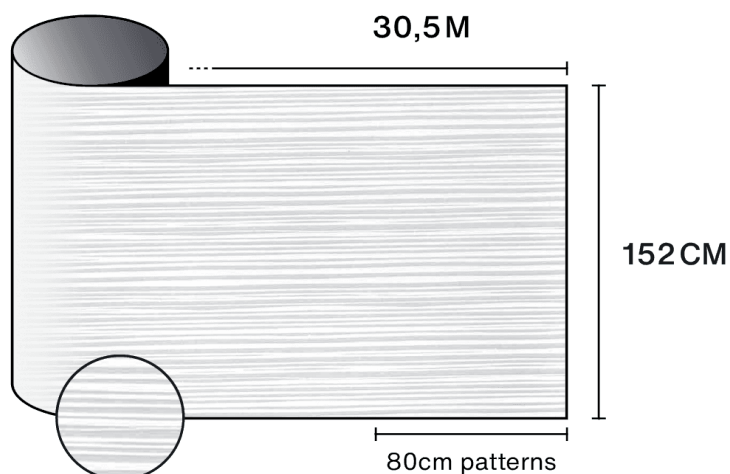

Vlastnosti

- **Záruka**
  5 roky
- **Hodnocení odolnosti vůči požáru**
  M1
- **Skladování za doporučených podmínek**
  3 roky
- **REACH / RoHS**
  Kompatibilní
- **Dostupné šířky**
  152 cm
- **Typ instalace**
  Interiér
- **Barva zvenčí**
  Matná
- **Délka**
  30.5 m
- **Uhlíková stopa produktu (LCA)**
  1.56 kgCO2e/m²

Konstrukce

1. 1 Polyester vysoké optické kvality s potiskem
2. 2 PS lepidlo, polymerizuje se sklem během 15-
   dnů
3. 3 Jednorázový PET ochranný liner

- **Složení**
  PET
- **Tloušťka**
  40 μm

Optické a solární vlastnosti

Odraz UV (%)	90
Propustnost viditelného světla (%)	80
Lepidlo	Akrylové citlivé na tlak

Doporučení pro aplikaci

Vertikální situace a pro standardní skleněnou plochu

Číré jednoduché sklo	✓
Tónované jednoduché sklo	✓
Odrazné tónované jednoduché sklo	✓
Číré dvojitě sklo	✓
Tónované dvojitě sklo	✓
Odrazné tónované dvojitě sklo	✓
Plynem plněné dvojitě sklo - Low E	✓
Stadip Ext. číré dvojitě sklo	✓
Stadip Int. číré dvojitě sklo	✓

✓ Ano   ✗ Nedoporučeno   ! Ostražítost

Detaily

Doporučení pro údržbu

Použijte Slide On (600-FO2) nebo Film On (600-F0355) rozpuštěný v poměru 2 cL/l vody pro instalaci a čištění. Jeden měsíc po instalaci film nečistěte a nepoužívejte na něj samolepky/lepidla.

Otevřít video s radami k instalaci a údržbě