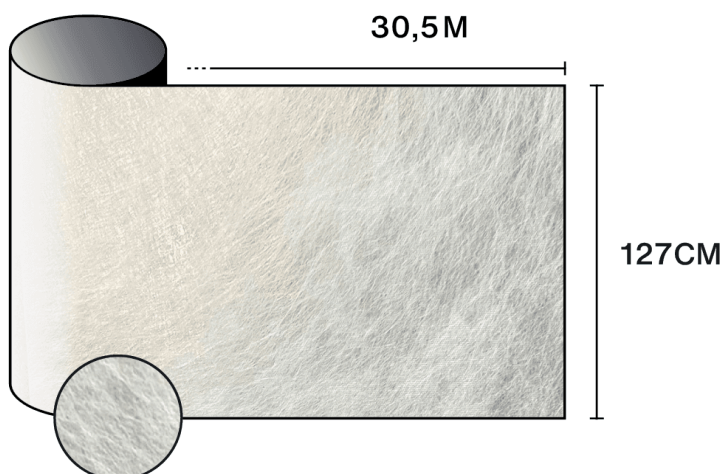

Vlastnosti

- **Záruka**
  5 roky
- **Hodnocení odolnosti vůči požáru**
  M1
- **Skladování za doporučených podmínek**
  3 roky
- **REACH / RoHS**
  Kompatibilní
- **Dostupné šířky**
  127 cm
- **Typ instalace**
  Interiér
- **Barva zvenčí**
  Matná
- **Délka**
  30.5 m
- **Uhlíková stopa produktu (LCA)**
  1.56 kgCO2e/m²

Konstrukce

1. 1 Polyester vysoké optické kvality s potiskem
2. 2 PS lepidlo, polymerizuje se sklem během 15-
   dnů
3. 3 Jednorázový PET ochranný liner

- **Složení**
  PET
- **Tloušťka**
  150 μm

Optické a solární vlastnosti

Odraz UV (%)	90
Propustnost viditelného světla (%)	47
Lepidlo	Akrilové citlivé na tlak

Doporučení pro aplikaci

Vertikální situace a pro standardní skleněnou plochu

Číré jednoduché sklo	✓
Tónované jednoduché sklo	✓
Odrazné tónované jednoduché sklo	✓
Číré dvojitě sklo	✓
Tónované dvojitě sklo	✓
Odrazné tónované dvojitě sklo	✓
Plynem plněné dvojitě sklo - Low E	✓
Stadip Ext. číré dvojitě sklo	✓
Stadip Int. číré dvojitě sklo	✓

✓ Ano   ✗ Nedoporučeno   ! Ostražitost

Detaily

Doporučení pro údržbu

Otevřít video s radami k instalaci a údržbě