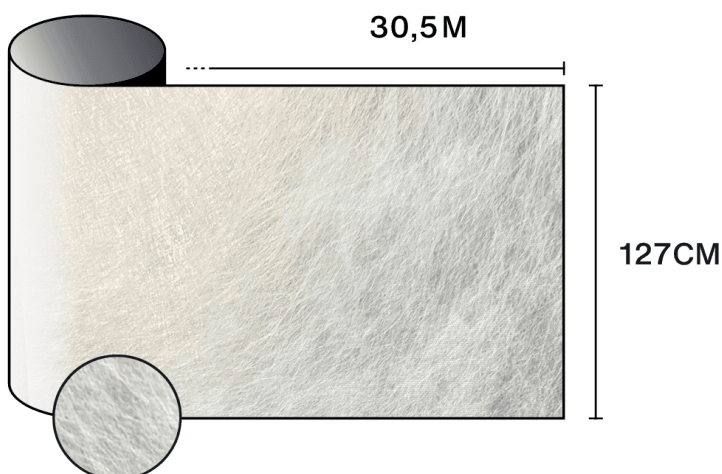

Vlastnosti

- **Záruka**
  5 roky
- **Hodnocení odolnosti vůči požáru**
  M1
- **Skladování za doporučených podmínek**
  3 roky
- **REACH / RoHS**
  Kompatibilní
- **Dostupné šířky**
  127 cm
- **Typ instalace**
  Interiér
- **Barva zvenčí**
  Matná
- **Délka**
  30.5 m
- **Uhlíková stopa produktu (LCA)**
  1.56 kgCO2e/m²

Konstrukce

1. 1 Polyester vysoké optické kvality s potiskem
2. 2 PS lepidlo, polymerizuje se sklem během 15-
   dnů
3. 3 Jednorázový PET ochranný liner

- **Složení**
  PET
- **Tloušťka**
  150 μm

Optické a solární vlastnosti

Odraz UV (%)	90
Propustnost viditelného světla (%)	47
Lepidlo	Akrilové citlivé na tlak

Doporučení pro aplikaci

Vertikální situace a pro standardní skleněnou plochu

Číré jednoduché sklo	✓
Tónované jednoduché sklo	✓
Odrazné tónované jednoduché sklo	✓
Číré dvojitě sklo	✓
Tónované dvojitě sklo	✓
Odrazné tónované dvojitě sklo	✓
Plynem plněné dvojitě sklo - Low E	✓
Stadip Ext. číré dvojitě sklo	✓
Stadip Int. číré dvojitě sklo	✓

✓ Ano   ✗ Nedoporučeno   ! Ostražítost

Detaily

Doporučení pro údržbu

Použijte Slide On (600-FO2) nebo Film On (600-F0355) rozpuštěný v poměru 2 cL/l vody pro instalaci a čištění. Jeden měsíc po instalaci film nečistěte a nepoužívejte na něj samolepky/lepidla.

Otevřít video s radami k instalaci a údržbě