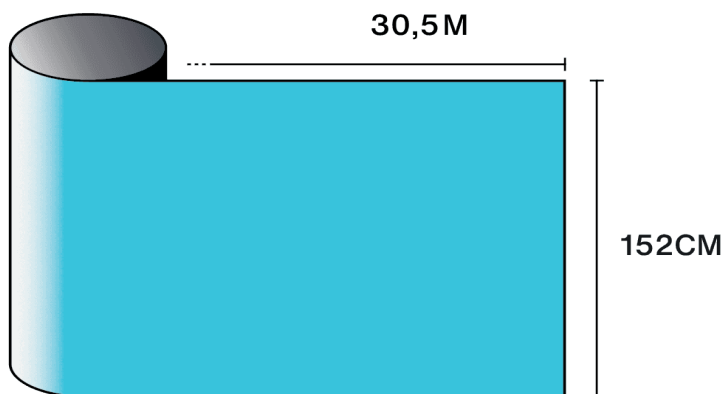

Vlastnosti

- **Záruka**
  5 roky
- **Hodnocení odolnosti vůči požáru**
  M1
- **Skladování za doporučených podmínek**
  3 roky
- **REACH / RoHS**
  Kompatibilní
- **Dostupné šířky**
  152 cm
- **Typ instalace**
  Interiér
- **Barva zvenčí**
  Tyrkysová
- **Délka**
  30.5 m
- **Uhlíková stopa produktu (LCA)**
  1.56 kgCO2e/m²

Optické a solární vlastnosti

Odraz UV (%)	99
Propustnost viditelného světla (%)	44
Lepidlo	Akrylové citlivé na tlak

Doporučení pro aplikaci

Vertikální situace a pro standardní skleněnou plochu

Čiré jednoduché sklo	✓
Tónované jednoduché sklo	!
Odrazné tónované jednoduché sklo	✓
Čiré dvojitě sklo	✓
Tónované dvojitě sklo	!
Odrazné tónované dvojitě sklo	✓
Plynem plněné dvojitě sklo – Low E	✓
Stadip Ext. čiré dvojitě sklo	✓
Stadip Int. čiré dvojitě sklo	!

✓ Ano   ✗ Nedoporučeno   ! Ostražítost

Konstrukce

1. 1 Tvrdá vrstva odolná proti škrábancům poskytující ochranu povrchu, trvanlivost a snadné čištění
2. 2 Barvený polyester vysoké optické kvality
3. 3 PS lepidlo, polymerizuje se sklem během 15-dnů
4. 4 Jednorázový PET ochranný liner

- **Složení**
  PET
- **Tloušťka**
  40 μm

Detaily

Doporučení pro údržbu

Použijte Slide On (600-FO2) nebo Film On (600-F0355) rozpuštěný v poměru 2 cL/l vody pro instalaci a čištění. Jeden měsíc po instalaci film nečistěte a nepoužívejte na něj samolepky/lepidla.

Otevřít video s radami k instalaci a údržbě