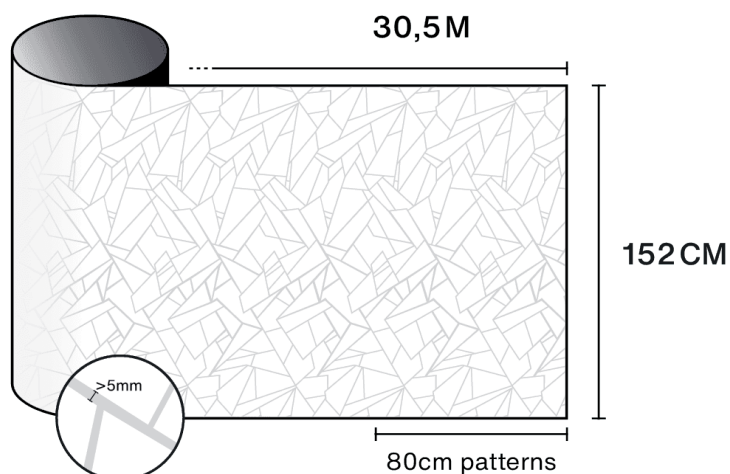

Vlastnosti

- **Záruka**
  5 roky
- **Hodnocení odolnosti vůči požáru**
  M1
- **Skladování za doporučených podmínek**
  3 roky
- **REACH / RoHS**
  Kompatibilní
- **Dostupné šířky**
  152 cm
- **Typ instalace**
  Interiér
- **Barva zvenčí**
  Matná
- **Délka**
  30.5 m
- **Uhlíková stopa produktu (LCA)**
  1.56 kgCO2e/m²

Konstrukce

1. 1 Polyester vysoké optické kvality s potiskem
2. 2 PS lepidlo, polymerizuje se sklem během 15-
   dnů
3. 3 Jednorázový PET ochranný liner

- **Složení**
  PET
- **Tloušťka**
  40 μm

Optické a solární vlastnosti

Odráz UV (%)	90
Propustnost viditelného světla (%)	55
Lepidlo	Akrylové citlivé na tlak

Doporučení pro aplikaci

Vertikální situace a pro standardní skleněnou plochu

Číré jednoduché sklo	✓
Tónované jednoduché sklo	✓
Odrázné tónované jednoduché sklo	✓
Číré dvojitě sklo	✓
Tónované dvojitě sklo	✓
Odrázné tónované dvojitě sklo	✓
Plynem plněné dvojitě sklo - Low E	✓
Stadip Ext. číré dvojitě sklo	✓
Stadip Int. číré dvojitě sklo	✓

✓ Ano   ✗ Nedoporučeno   ! Ostražítost

Detaily

Doporučení pro údržbu

Otevřít video s radami k instalaci a údržbě