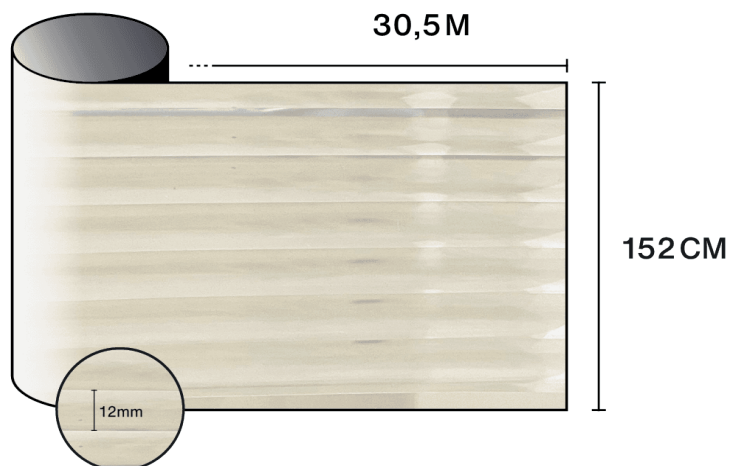

Vlastnosti

- **Záruka**
  5 roky
- **Hodnocení odolnosti vůči požáru**
  M1
- **Skladování za doporučených podmínek**
  3 roky
- **REACH / RoHS**
  Kompatibilní
- **Dostupné šířky**
  152 cm
- **Typ instalace**
  Interiér
- **Barva zvenčí**
  Matná
- **Délka**
  30.5 m
- **Uhlíková stopa produktu (LCA)**
  1.56 kgCO2e/m²

Optické a solární vlastnosti

Odras UV (%)	90
Propustnost viditelného světla (%)	65
Lepidlo	Akrilové citlivé na tlak

Doporučení pro aplikaci

Vertikální situace a pro standardní skleněnou plochu

Čiré jednoduché sklo	✓
Tónované jednoduché sklo	✓
Odrazné tónované jednoduché sklo	✓
Čiré dvojitě sklo	✓
Tónované dvojitě sklo	✓
Odrazné tónované dvojitě sklo	✓
Plynem plněné dvojitě sklo – Low E	✓
Stadip Ext. čiré dvojitě sklo	✓
Stadip Int. čiré dvojitě sklo	✓

✓ Ano   ✗ Nedoporučeno   ! Ostražitost

Konstrukce

1. 1 Polyester vysoké optické kvality sřtým vzorem
2. 2 PS lepidlo, polymerizuje se sklem během 15-dnů
3. 3 Jednorázový PET ochranný liner

- **Složení**
  PET
- **Tloušťka**
  90 μm

Detaily

Doporučení pro údržbu

Otevřít video s radami k instalaci a údržbě