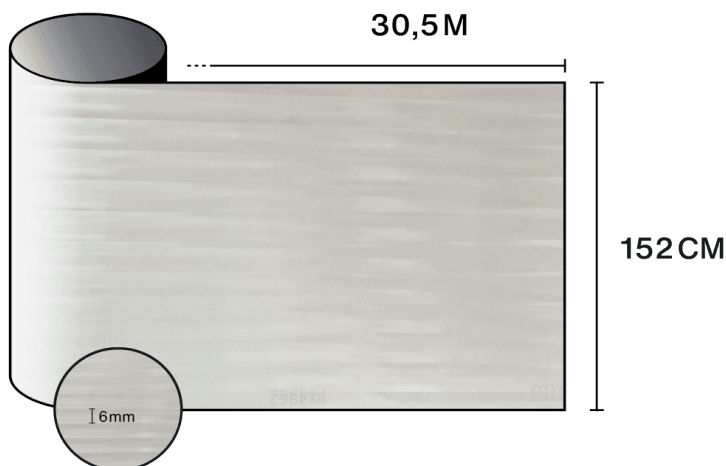

Vlastnosti

- **Záruka**
  5 roky
- **Hodnocení odolnosti vůči požáru**
  M1
- **Skladování za doporučených podmínek**
  3 roky
- **REACH / RoHS**
  Kompatibilní
- **Dostupné šířky**
  152 cm
- **Typ instalace**
  Interiér
- **Barva zvenčí**
  Matná
- **Délka**
  30.5 m
- **Uhlíková stopa produktu (LCA)**
  1.56 kgCO2e/m²

Konstrukce

1. 1 Polyester vysoké optické kvality sřtým vzorem
2. 2 PS lepidlo, polymerizuje se sklem během 15-
   dnů
3. 3 Jednorázový PET ochranný liner

- **Složení**
  PET
- **Tloušťka**
  105 μm

Optické a solární vlastnosti

Odraz UV (%)	90
Propustnost viditelného světla (%)	80
Lepidlo	Akrilové citlivé na tlak

Doporučení pro aplikaci

Vertikální situace a pro standardní skleněnou plochu

Čiré jednoduché sklo	✓
Tónované jednoduché sklo	✓
Odrazné tónované jednoduché sklo	✓
Čiré dvojitě sklo	✓
Tónované dvojitě sklo	✓
Odrazné tónované dvojitě sklo	✓
Plynem plněné dvojitě sklo – Low E	✓
Stadip Ext. čiré dvojitě sklo	✓
Stadip Int. čiré dvojitě sklo	✓

✓ Ano   ✗ Nedoporučeno   ! Ostražítost

Detaily

Doporučení pro údržbu

Použijte Slide On (600-FO2) nebo Film On (600-F0355) rozpuštěný v poměru 2 cL/l vody pro instalaci a čištění. Jeden měsíc po instalaci film nečistěte a nepoužívejte na něj samolepky/lepidla.

Otevřít video s radami k instalaci a údržbě