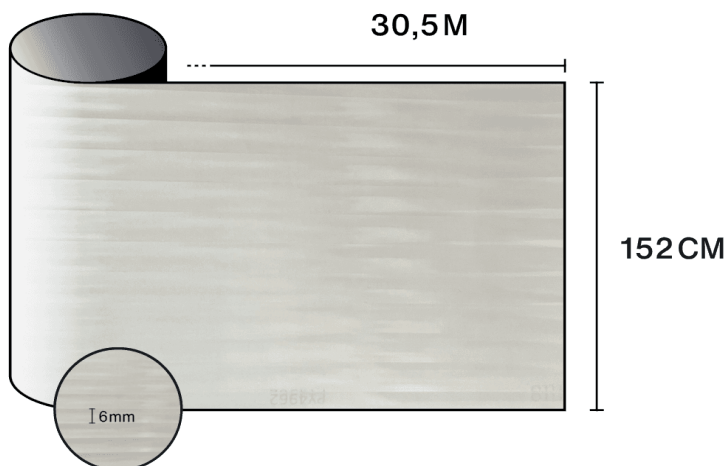

Vlastnosti

- **Záruka**
  5 roky
- **Hodnocení odolnosti vůči požáru**
  M1
- **Skladování za doporučených podmínek**
  3 roky
- **REACH / RoHS**
  Kompatibilní
- **Dostupné šířky**
  152 cm
- **Typ instalace**
  Interiér
- **Barva zvenčí**
  Matná
- **Délka**
  30.5 m
- **Uhlíková stopa produktu (LCA)**
  1.56 kgCO2e/m²

Konstrukce

1. 1 Polyester vysoké optické kvality sřtým vzorem
2. 2 PS lepidlo, polymerizuje se sklem během 15-
   dnů
3. 3 Jednorázový PET ochranný liner

- **Složení**
  PET
- **Tloušťka**
  105 μm

Optické a solární vlastnosti

Odraz UV (%)	90
Propustnost viditelného světla (%)	80
Lepidlo	Akrilové citlivé na tlak

Doporučení pro aplikaci

Vertikální situace a pro standardní skleněnou plochu

Čiré jednoduché sklo	✓
Tónované jednoduché sklo	✓
Odrazné tónované jednoduché sklo	✓
Čiré dvojitě sklo	✓
Tónované dvojitě sklo	✓
Odrazné tónované dvojitě sklo	✓
Plynem plněné dvojitě sklo – Low E	✓
Stadip Ext. čiré dvojitě sklo	✓
Stadip Int. čiré dvojitě sklo	✓

✓ Ano   ✗ Nedoporučeno   ! Ostražitost

Detaily

Doporučení pro údržbu

Otevřít video s radami k instalaci a údržbě