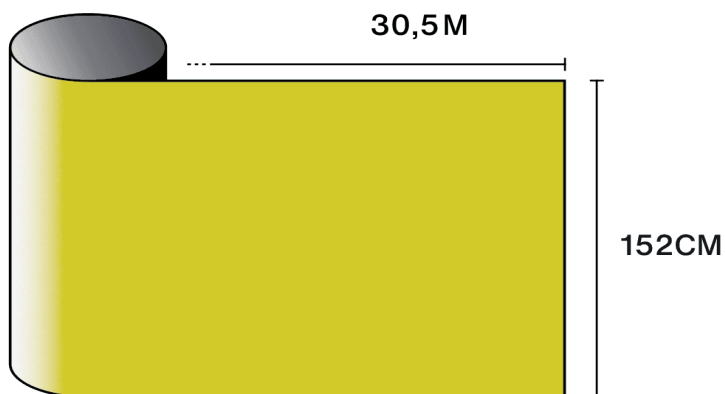

Vlastnosti

- **Záruka**
  5 roky
- **Hodnocení odolnosti vůči požáru**
  M1
- **Skladování za doporučených podmínek**
  3 roky
- **REACH / RoHS**
  Kompatibilní
- **Dostupné šířky**
  152 cm
- **Typ instalace**
  Interiér
- **Barva zvenčí**
  Žlutá
- **Délka**
  30.5 m
- **Uhlíková stopa produktu (LCA)**
  1.56 kgCO₂e/m²

Optické a solární vlastnosti

Odraz UV (%)	99
Propustnost viditelného světla (%)	42
Lepidlo	Akrilové citlivé na tlak

Doporučení pro aplikaci

Vertikální situace a pro standardní skleněnou plochu

Čiré jednoduché sklo	✓
Tónované jednoduché sklo	✓
Odrazné tónované jednoduché sklo	✓
Čiré dvojitě sklo	✓
Tónované dvojitě sklo	✓
Odrazné tónované dvojitě sklo	✓
Plynem plněné dvojitě sklo – Low E	✓
Stadip Ext. čiré dvojitě sklo	✓
Stadip Int. čiré dvojitě sklo	✗

✓ Ano ✗ Nedoporučeno ! Ostražitosť

Konstrukce

1. 1 Tvrdá vrstva odolná proti škrábancům poskytující ochranu povrchu, trvanlivost a snadné čištění
2. 2 Barvený polyester vysoké optické kvality
3. 3 PS lepidlo, polymerizuje se sklem během 15-dnů
4. 4 Jednorázový PET ochranný liner

- **Složení**
  PET
- **Tloušťka**
  40 μm

Detaily

Doporučení pro údržbu

Otevřít video s radami k instalaci a údržbě