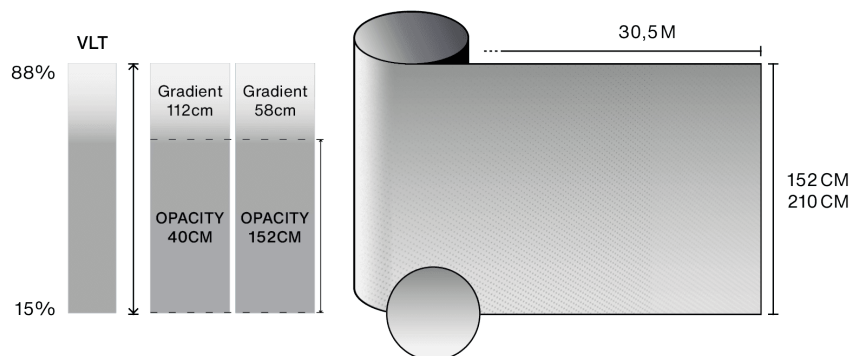

Vlastnosti

- **Záruka**
  5 roky
- **Hodnocení odolnosti vůči požáru**
  M1
- **Skladování za doporučených podmínek**
  3 roky
- **Dostupné šířky**
  152 cm, 210 cm
- **Typ instalace**
  Interiér
- **Barva zvenčí**
  Bílá
- **Délka**
  30 m
- **Uhlíková stopa produktu (LCA)**
  1.56 kgCO₂e/m²

Konstrukce

1. 1 Polyester vysoké optické kvality s^optiskem
2. 2 PS lepidlo, polymerizuje se sklem během 15-
   dnů
3. 3 Jednorázový PET ochranný liner

- **Složení**
  PET
- **Tloušťka**
  60 μm

Optické a solární vlastnosti

Odraz UV (%)	90
Propustnost viditelného světla (%)	min: 15 max: 88
Lepidlo	Akrylové citlivé na tlak

Doporučení pro aplikaci

Vertikální situace a pro standardní skleněnou plochu

Čiré jednoduché sklo	✓
Tónované jednoduché sklo	✓
Odrazné tónované jednoduché sklo	✓
Čiré dvojitě sklo	✓
Tónované dvojitě sklo	✓
Odrazné tónované dvojitě sklo	✓
Plynem plněné dvojitě sklo - Low E	✓
Stadip Ext. čiré dvojitě sklo	✓
Stadip Int. čiré dvojitě sklo	✓

✓ Ano   × Nedoporučeno   ! Ostražitost

Detaily

Doporučení pro údržbu

Otevřít video s radami k instalaci a údržbě