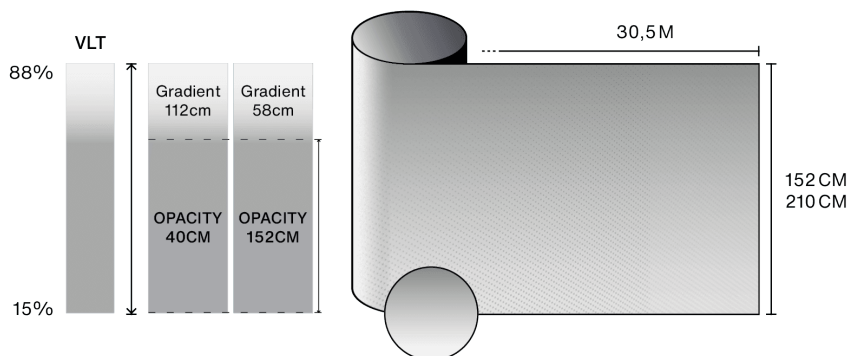

Vlastnosti

- **Záruka**
  5 roky
- **Hodnocení odolnosti vůči požáru**
  M1
- **Skladování za doporučených podmínek**
  3 roky
- **Dostupné šířky**
  152 cm, 210 cm
- **Typ instalace**
  Interiér
- **Barva zvenčí**
  Bílá
- **Délka**
  30 m
- **Uhlíková stopa produktu (LCA)**
  1.56 kgCO₂e/m²

Optické a solární vlastnosti

Odraz UV (%)	90
Propustnost viditelného světla (%)	min: 15 max: 88
Lepidlo	Akrylové citlivé na tlak

Doporučení pro aplikaci

Vertikální situace a pro standardní skleněnou plochu

Čiré jednoduché sklo	✓
Tónované jednoduché sklo	✓
Odrazné tónované jednoduché sklo	✓
Čiré dvojitě sklo	✓
Tónované dvojitě sklo	✓
Odrazné tónované dvojitě sklo	✓
Plynem plněné dvojitě sklo - Low E	✓
Stadip Ext. čiré dvojitě sklo	✓
Stadip Int. čiré dvojitě sklo	✓

✓ Ano   × Nedoporučeno   ! Ostražitost

Konstrukce

1. 1 Polyester vysoké optické kvality s^optiskem
2. 2 PS lepidlo, polymerizuje se sklem během 15-
   dnů
3. 3 Jednorázový PET ochranný liner

- **Složení**
  PET
- **Tloušťka**
  60 μm

Detaily

Doporučení pro údržbu

Použijte Slide On (600-FO2) nebo Film On (600-F0355) rozpuštěný v poměru 2 cL/l vody pro instalaci a čištění. Jeden měsíc po instalaci film nečistěte a nepoužívejte na něj samolepky/lepidla.

Otevřít video s radami k instalaci a údržbě