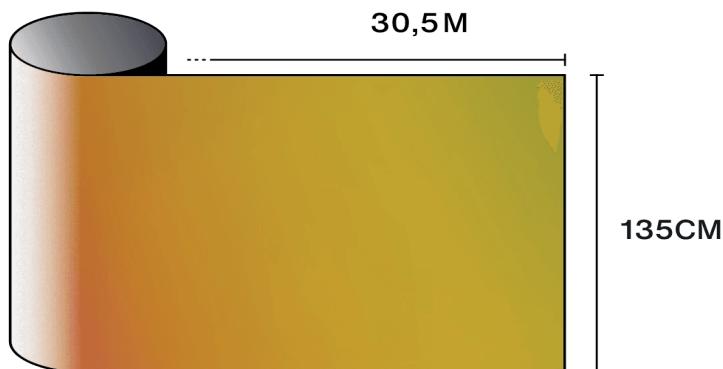

Egenskaber

- **Garanti**
  5 år
- **Brandmodstandsklasse**
  M1
- **Opbevaring i anbefalede forhold**
  3 år
- **REACH / RoHS**
  Overensstemmende
- **Tilgængelige bredder**
  135 cm
- **Installationstype**
  Indvendig
- **Farve fra ydersiden**
  Varm Farve
- **Længde**
  30.5 m
- **Produktets CO₂-fodaftryk (LCA)**
  (kgCO₂e/m²)
  1.56 kgCO₂e/m²

Opbygning

1. 1 Ridse-resistent hård belægning der giver overfladebeskyttelse, holdbarhed og nem rengøring
2. 2 Høj optisk kvalitet farvet polyester
3. 3 Sammenføjningslim
4. 4 Høj optisk kvalitet polyester
5. 5 PS-klæbemiddel, polymeriserer med glas inden for 15 dage
6. 6 Beskyttelses PET slipforing, engangs efter installation

- **Sammensætning**
  PET
- **Tykkelse**
  55 µm

Optiske og solare egenskaber

UV-afvisning (%)	95
Synligt lystransmission (%)	72
Lim	Trykfølsomt akryl

Anbefalinger til påføring

Vertikal situation og for en standard glasflade

Klar enkeltrude	✓
Tonet enkeltrude	!
Reflekerende tonet enkeltrude	✓
Klar dobbeltrude	!
Tonet dobbeltrude	!
Reflekerende tonet dobbeltrude	✓
Gasfyldt dobbeltrude - Low E	!
Stadip Ext. klar dobbeltrude	!
Stadip Int. klar dobbeltrude	✗

✓ Ja ✗ Frarådes ! Forsigtighed

Detaljer

Installations- og Vedligeholdelsesråd

Brug Slide On (600-FO2) eller Film On (600-F0355) fortyndet til 2 cL/L vand til installation og rengøring. Rengør ikke i én måned efter installationen og påfør ikke klistermærker/klæbemidler på filmen.

Få adgang til videoen med installations- og vedligeholdelsesråd