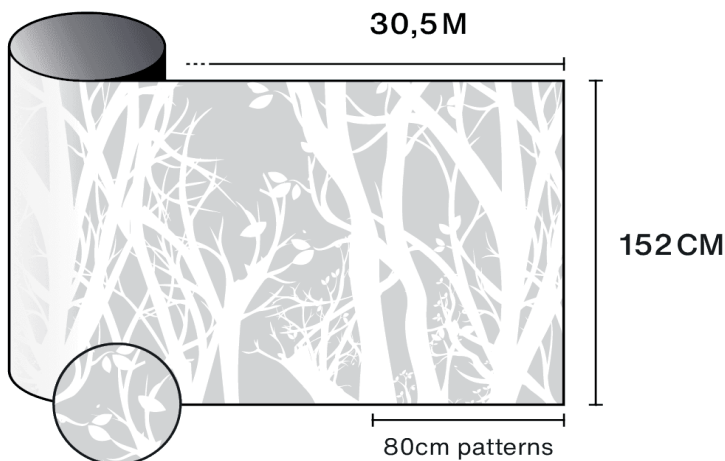

Egenskaber

Garanti
5 år

Brandmodstandsklasse
M1

Opbevaring i anbefalede forhold
3 år

REACH / RoHS
Overensstemmende

Tilgængelige bredder
152 cm

Installationstype
Indvendig

Farve fra ydersiden
Mat

Længde
30.5 m

Produktets CO₂-fodaftryk (LCA)
(kgCO₂e/m²)
1.56 kgCO₂e/m²

Optiske og solare egenskaber

UV-afvisning (%) 90

Synligt lystransmission (%) 55

Lim Trykfølsomt akryl

Anbefalinger til påføring

Vertikal situation og for en standard glasflade

Klar enkeltrude ✓

Tonet enkeltrude ✓

Reflekerende tonet enkeltrude ✓

Klar dobbeltrude ✓

Tonet dobbeltrude ✓

Reflekerende tonet dobbeltrude ✓

Gasfyldt dobbeltrude - Low E ✓

Stadip Ext. klar dobbeltrude ✓

Stadip Int. klar dobbeltrude ✓

✓ Ja   ✗ Frarådes   ! Forsigtighed

Opbygning

1. 1 Høj optisk kvalitet polyester med trykt design
2. 2 PS-klæbemiddel, polymeriserer med glas inden for 15 dage
3. 3 Beskyttelses PET slipforing, engangs efter installation

Sammensætning
PET

Tykkelse
40 µm

Detaljer

Installations- og Vedligeholdelsesråd

Brug Slide On (600-FO2) eller Film On (600-F0355) fortyndet til 2 cL/L vand til installation og rengøring. Rengør ikke i én måned efter installationen og påfør ikke klistermærker/klæbemidler på filmen.

Få adgang til videoen med installations- og vedligeholdelsesråd