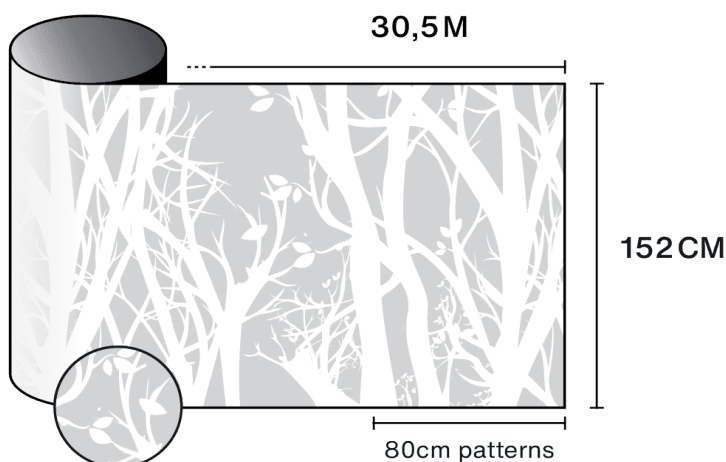

Egenskaber

- **Garanti**
  5 år
- **Brandmodstandsklasse**
  M1
- **Opbevaring i anbefalede forhold**
  3 år
- **REACH / RoHS**
  Overensstemmende
- **Tilgængelige bredder**
  152 cm
- **Installationstype**
  Indvendig
- **Farve fra ydersiden**
  Mat
- **Længde**
  30.5 m
- **Produktets CO₂-fodaftryk (LCA)**
  (kgCO₂e/m²)
  1.56 kgCO₂e/m²

Optiske og solare egenskaber

UV-afvisning (%)	90
Synligt lystransmission (%)	55
Lim	Trykfølsomt akryl

Anbefalinger til påføring

Vertikal situation og for en standard glasflade

Klar enkeltrude	✓
Tonet enkeltrude	✓
Reflekerende tonet enkeltrude	✓
Klar dobbeltrude	✓
Tonet dobbeltrude	✓
Reflekerende tonet dobbeltrude	✓
Gasfyldt dobbeltrude - Low E	✓
Stadip Ext. klar dobbeltrude	✓
Stadip Int. klar dobbeltrude	✓

✓ Ja   ✗ Frarådes   ! Forsigtighed

Opbygning

1. 1 Høj optisk kvalitet polyester med trykt design
2. 2 PS-klæbemiddel, polymeriserer med glas inden for 15 dage
3. 3 Beskyttelses PET slipforing, engangs efter installation

- **Sammensætning**
  PET
- **Tykkelse**
  40 µm

Detaljer

Installations- og Vedligeholdelsesråd

Brug Slide On (600-FO2) eller Film On (600-F0355) fortyndet til 2 cL/L vand til installation og rengøring. Rengør ikke i én måned efter installationen og påfør ikke klistermærker/klæbemidler på filmen.

Få adgang til videoen med installations- og vedligeholdelsesråd