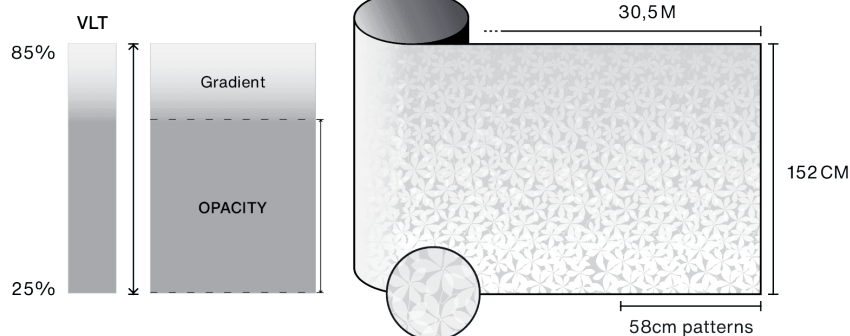

Egenskaber

- **Garanti**
  5 år
- **Brandmodstandsklasse**
  M1
- **Opbevaring i anbefalede forhold**
  3 år
- **REACH / RoHS**
  Overensstemmende
- **Tilgængelige bredder**
  152 cm
- **Installationstype**
  Indvendig
- **Farve fra ydersiden**
  Hvid
- **Længde**
  30.5 m
- **Produkters CO₂-fodaftryk (LCA)**
  (kgCO₂e/m²)
  1.56 kgCO₂e/m²

Optiske og solare egenskaber

UV-afvisning (%)	90
Synligt lystransmission (%)	min: 25 max: 80
Lim	Trykfølsomt akryl

Anbefalinger til påføring

Vertikal situation og for en standard glasflade

Klar enkeltrude	✓
Tonet enkeltrude	✓
Reflekterende tonet enkeltrude	✓
Klar dobbeltrude	✓
Tonet dobbeltrude	✓
Reflekterende tonet dobbeltrude	✓
Gasfyldt dobbeltrude - Low E	✓
Stadip Ext. klar dobbeltrude	✓
Stadip Int. klar dobbeltrude	✓

✓ Ja   × Frarådes   ! Forsigtighed

Opbygning

1. 1 Høj optisk kvalitet polyester med trykt design
2. 2 PS-klæbemiddel, polymeriserer med glas inden for 15 dage
3. 3 Beskyttelses PET slipforing, engangs efter installation

- **Sammensætning**
  PET
- **Tykkelse**
  40 µm

Detaljer

Installations- og Vedligeholdelsesråd

Brug Slide On (600-FO2) eller Film On (600-F0355) fortyndet til 2 cL/L vand til installation og rengøring. Rengør ikke i én måned efter installationen og påfør ikke klistermærker/klæbemidler på filmen.

Få adgang til videoen med installations- og vedligeholdelsesråd