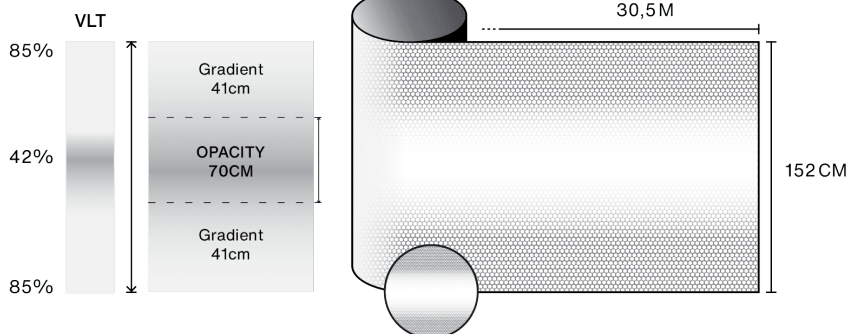

Egenskaber

- **Garanti**
  5 år
- **Brandmodstandsklasse**
  M1
- **Opbevaring i anbefalede forhold**
  3 år
- **REACH / RoHS**
  Overensstemmende
- **Tilgængelige bredder**
  152 cm
- **Installationstype**
  Indvendig
- **Farve fra ydersiden**
  Mat
- **Længde**
  30.5 m
- **Produkters CO₂-fodaftryk (LCA)**
  (kgCO₂e/m²)
  1.56 kgCO₂e/m²

Optiske og solare egenskaber

UV-afvisning (%)	90
Synligt lystransmission (%)	min: 42 max: 85
Lim	Trykfølsomt akryl

Anbefalinger til påføring

Vertikal situation og for en standard glasflade

Klar enkeltrude	✓
Tonet enkeltrude	✓
Reflekerende tonet enkeltrude	✓
Klar dobbeltrude	✓
Tonet dobbeltrude	✓
Reflekerende tonet dobbeltrude	✓
Gasfyldt dobbeltrude - Low E	✓
Stadip Ext. klar dobbeltrude	✓
Stadip Int. klar dobbeltrude	✓

✓ Ja   ✗ Frarådes   ! Forsigtighed

Opbygning

1. 1 Høj optisk kvalitet polyester med trykt design
2. 2 PS-klæbemiddel, polymeriserer med glas inden for 15 dage
3. 3 Beskyttelses PET slipforing, engangs efter installation

- **Sammensætning**
  PET
- **Tykkelse**
  40 µm

Detaljer

Installations- og Vedligeholdelsesråd

Brug Slide On (600-FO2) eller Film On (600-F0355) fortyndet til 2 cL/L vand til installation og rengøring. Rengør ikke i én måned efter installationen og påfør ikke klistermærker/klæbemidler på filmen.

Få adgang til videoen med installations- og vedligeholdelsesråd