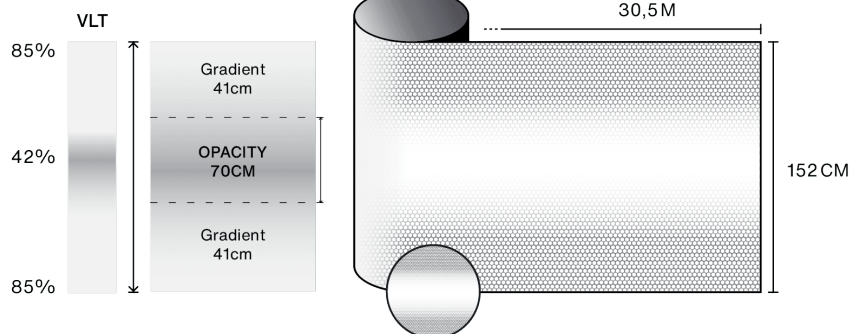

Egenskaber

- **Garanti**
  5 år
- **Brandmodstandsklasse**
  M1
- **Opbevaring i anbefalede forhold**
  3 år
- **REACH / RoHS**
  Overensstemmende
- **Tilgængelige bredder**
  152 cm
- **Installationstype**
  Indvendig
- **Farve fra ydersiden**
  Mat
- **Længde**
  30.5 m
- **Produkters CO₂-fodaftryk (LCA)**
  (kgCO₂e/m²)
  1.56 kgCO₂e/m²

Optiske og solare egenskaber

UV-afvisning (%)	90
Synligt lystransmission (%)	min: 42 max: 85
Lim	Trykfølsomt akryl

Anbefalinger til påføring

Vertikal situation og for en standard glasflade

Klar enkeltrude	✓
Tonet enkeltrude	✓
Reflekterende tonet enkeltrude	✓
Klar dobbeltrude	✓
Tonet dobbeltrude	✓
Reflekterende tonet dobbeltrude	✓
Gasfyldt dobbeltrude - Low E	✓
Stadip Ext. klar dobbeltrude	✓
Stadip Int. klar dobbeltrude	✓

✓ Ja   ✗ Frarådes   ! Forsigtighed

Opbygning

1. 1 Høj optisk kvalitet polyester med trykt design
2. 2 PS-klæbemiddel, polymeriserer med glas inden for 15 dage
3. 3 Beskyttelses PET slipforing, engangs efter installation

- **Sammensætning**
  PET
- **Tykkelse**
  40 µm

Detaljer

Installations- og Vedligeholdelsesråd

Brug Slide On (600-FO2) eller Film On (600-F0355) fortyndet til 2 cL/L vand til installation og rengøring. Rengør ikke i én måned efter installationen og påfør ikke klistermærker/klæbemidler på filmen.

Få adgang til videoen med installations- og vedligeholdelsesråd